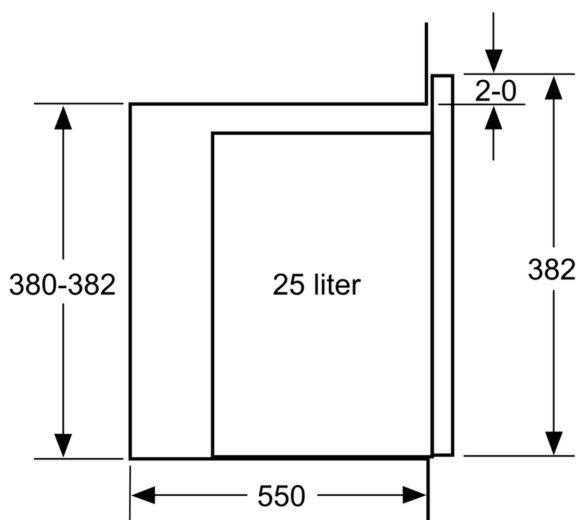

Typ av ugn: Enbart mikro
 Typ av reglage: Elektronisk
 Mått: 382 x 594 x 388 mm
 Ugnens invändiga mått (H x B x D): 208.0 x 328.0 x 369.0 mm
 Anslutningskabelns längd: 130.0 cm
 Nettovikt: 18.2 kg
 Bruttovikt: 21.3 kg
 EAN kod: 4242003805688
 Maximal mikrovågseffekt: 900 W
 Anslutningseffekt: 1450 W
 Säkringsskydd: 10 A
 Spänning: 220-230 V
 Frekvens: 50 Hz
 Elkontakt: Jordad stickkontakt
 Medföljande tillbehör: 1 x Roterande tallrik

Miljö och Säkerhet

- Övriga säkerhetsfunktioner: säkerhetsavstängning för ugn, luckströmbrytare

Teknisk info

- Sladdlängd: 130 cm

**iQ500, Inbyggnadsmikro, 59 x 38 cm, Vit
BF555LMW0**

Mikrovåg
hörnmontering

Mått i mm

* 20 mm vid metallfront

Mått i mm

* 20 mm vid metallfront

Mått i mm

Mått i mm