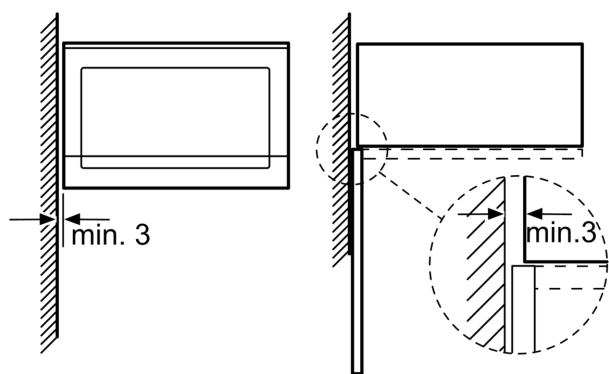

Design

- Insida i rostfritt stål
- Styrning med LED-display
- Vänsterhängd lucka (ej omhållningsbar)

Komfort

- Lättanvänd med tydliga inställningar
- LED-belysning
- Roterande glastallrik, diameter 31.5 cm
- Digitalur
- Inbyggd kylfläkt

Miljö och Säkerhet

- Övriga säkerhetsfunktioner: säkerhetsavstängning för ugn, luckströmbrytare

Teknisk info

- Sladdlängd: 130 cm

**iQ500, Inbyggnadsmikro, 59 x 38 cm, Vit
BF555LMW0**

Mikrovåg
hörnmontering

Mått i mm

* 20 mm vid metallfront

Mått i mm

* 20 mm vid metallfront

Mått i mm

Mått i mm