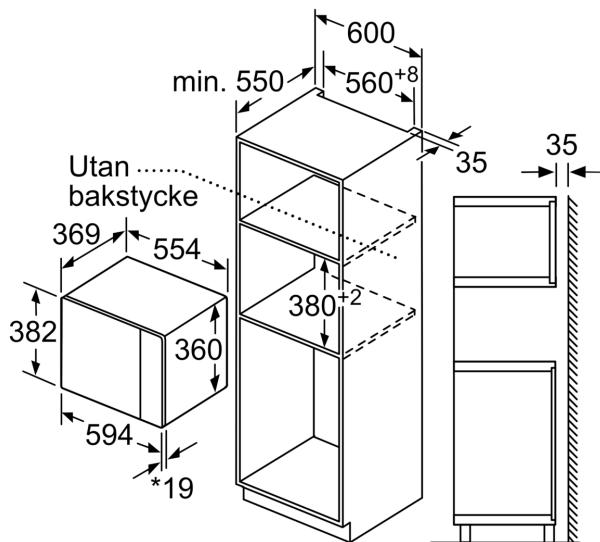

Typ av ugn: Enbart mikro
 Typ av reglage: Elektronisk
 Mått: 382 x 594 x 388 mm
 Ugnens invändiga mått (H x B x D): 208.0 x 328.0 x 369.0 mm
 Anslutningskabelns längd: 130.0 cm
 Nettovikt: 18.2 kg
 Bruttovikt: 21.3 kg
 EAN kod: 4242003805688
 Maximal mikrovågseffekt: 900 W
 Anslutningseffekt: 1450 W
 Säkringsskydd: 10 A
 Spänning: 220-230 V
 Frekvens: 50 Hz
 Elkontakt: Jordad stickkontakt
 Medföljande tillbehör: 1 x Roterande tallrik

Design

- Insida i rostfritt stål
- Styrning med LED-display
- Vänsterhängd lucka (ej omhållningsbar)

Komfort

- Lättanvänd med tydliga inställningar
- LED-belysning
- Roterande glastallrik, diameter 31.5 cm
- Digitalur
- Inbyggd kylfläkt

Miljö och Säkerhet

- Övriga säkerhetsfunktioner: säkerhetsavstängning för ugn, luckströmbrytare

Teknisk info

- Sladdlängd: 130 cm

**iQ500, Inbyggnadsmikro, 59 x 38 cm, Vit
BF555LMW0**

Mikrovåg
hörnmontering

Mått i mm

* 20 mm vid metallfront

Mått i mm

* 20 mm vid metallfront

Mått i mm

Mått i mm