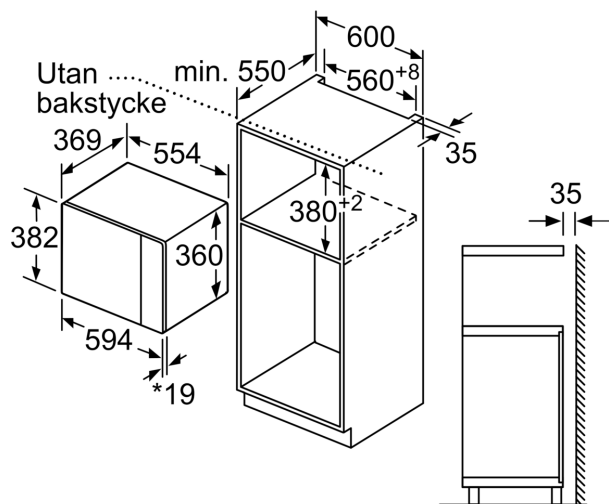

Typ av ugn: Enbart mikro
 Typ av reglage: Elektronisk
 Mått: 382 x 594 x 388 mm
 Ugnens invändiga mått (H x B x D): 208.0 x 328.0 x 369.0 mm
 Anslutningskabelns längd: 130.0 cm
 Nettovikt: 18.2 kg
 Bruttovikt: 21.3 kg
 EAN kod: 4242003805688
 Maximal mikrovågseffekt: 900 W
 Anslutningseffekt: 1450 W
 Säkringsskydd: 10 A
 Spänning: 220-230 V
 Frekvens: 50 Hz
 Elkontakt: Jordad stickkontakt
 Medföljande tillbehör: 1 x Roterande tallrik

Design

- Insida i rostfritt stål
- Styrning med LED-display
- Vänsterhängd lucka (ej omhållningsbar)

Komfort

- Lättanvänd med tydliga inställningar
- LED-belysning
- Roterande glastallrik, diameter 31.5 cm
- Digitalur
- Inbyggd kylfläkt

Miljö och Säkerhet

- Övriga säkerhetsfunktioner: säkerhetsavstängning för ugn, luckströmbrytare

Teknisk info

- Sladdlängd: 130 cm

**iQ500, Inbyggnadsmikro, 59 x 38 cm, Vit
BF555LMW0**

Mikrovåg
hörnmontering

Mått i mm

* 20 mm vid metallfront

Mått i mm

* 20 mm vid metallfront

Mått i mm

Mått i mm