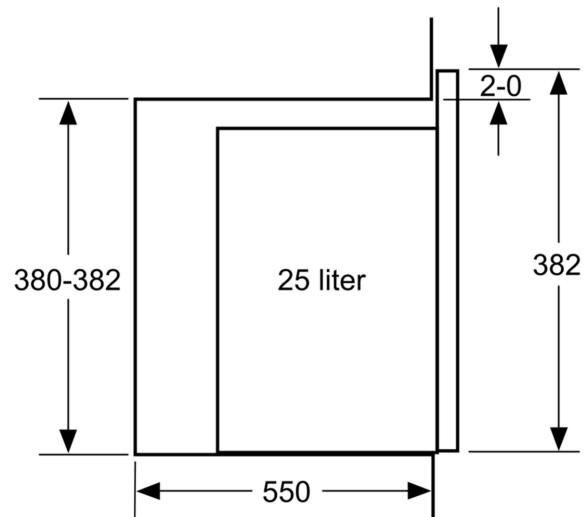

Beskrivning

Tekniska data

Typ av ugn: Enbart mikro
 Typ av reglage: Elektronisk
 Mått: 382 x 594 x 388 mm
 Ugnens invändiga mått (H x B x D): 208.0 x 328.0 x 369.0 mm
 Anslutningskabelns längd: 130.0 cm
 Nettovikt: 18.3 kg
 Bruttovikt: 21.4 kg
 EAN kod: 4242003805718
 Maximal effekt: 900 W
 Anslutningseffekt: 1450 W
 Säkring: 10 A
 Spänning: 220-230 V
 Frekvens: 50 Hz
 Elkontakt: Jordad stickkontakt
 Medföljande tillbehör: 1 x Roterande tallrik

Teknisk info

- Sladdlängd: 130 cm

iQ500, Inbyggnadsmikro, 59 x 38 cm, Rostfritt stål
BF555LMS0

Måttskisser

Mikrovåg
hörnmontering

Mått i mm

* 20 mm vid metallfront

Mått i mm

* 20 mm vid metallfront

Mått i mm

Mått i mm