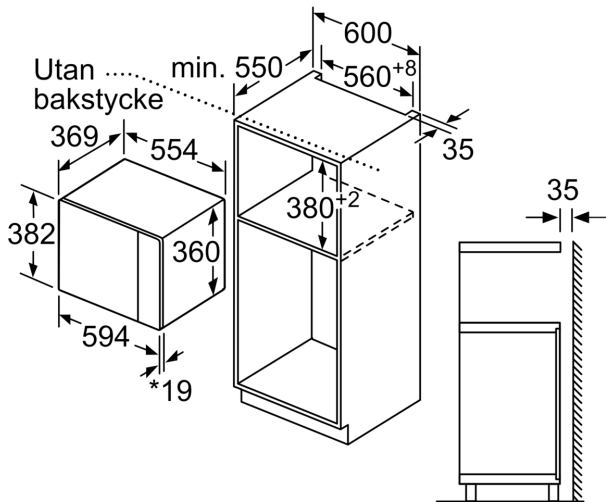

Beskrivning

Tekniska data

Typ av ugn: Enbart mikro
 Typ av reglage: Elektronisk
 Mått: 382 x 594 x 388 mm
 Ugnens invändiga mått (H x B x D): 208.0 x 328.0 x 369.0 mm
 Anslutningskabelns längd: 130.0 cm
 Nettovikt: 18.3 kg
 Bruttovikt: 21.4 kg
 EAN kod: 4242003805718
 Maximal effekt: 900 W
 Anslutningseffekt: 1450 W
 Säkring: 10 A
 Spänning: 220-230 V
 Frekvens: 50 Hz
 Elkontakt: Jordad stickkontakt
 Medföljande tillbehör: 1 x Roterande tallrik

Design

- Styrning med LED-display
- Vänsterhängd lucka (ej omhångningsbar)

Komfort

- Lättanvänd med tydliga inställningar
- LED-belysning
- Roterande glastallrik, diameter 31.5 cm
- Digitalur
- Inbyggd kylfläkt
- Övriga säkerhetsfunktioner: säkerhetsavstängning för ugn, luckströmbrytare

Teknisk info

- Sladdlängd: 130 cm

iQ500, Inbyggnadsmikro, 59 x 38 cm, Rostfritt stål
BF555LMS0

Måttskisser

Mikrovåg
hörnmontering

Mått i mm

* 20 mm vid metallfront

Mått i mm

* 20 mm vid metallfront

Mått i mm

Mått i mm