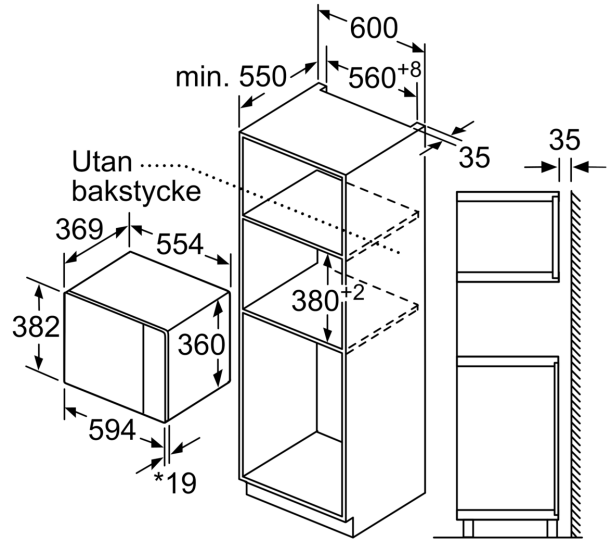

Beskrivning

Tekniska data

Typ av ugn: Enbart mikro
 Typ av reglage: Elektronisk
 Mått: 382 x 594 x 388 mm
 Ugnens invändiga mått (H x B x D): 208.0 x 328.0 x 369.0 mm
 Anslutningskabelns längd: 130.0 cm
 Nettovikt: 18.3 kg
 Bruttovikt: 21.4 kg
 EAN kod: 4242003805718
 Maximal effekt: 900 W
 Anslutningseffekt: 1450 W
 Säkring: 10 A
 Spänning: 220-230 V
 Frekvens: 50 Hz
 Elkontakt: Jordad stickkontakt
 Medföljande tillbehör: 1 x Roterande tallrik

Design

- Styrning med LED-display
- Vänsterhängd lucka (ej omhångningsbar)

Komfort

- Lättanvänd med tydliga inställningar
- LED-belysning
- Roterande glastallrik, diameter 31.5 cm
- Digitalur
- Inbyggd kylfläkt
- Övriga säkerhetsfunktioner: säkerhetsavstängning för ugn, luckströmbrytare

Teknisk info

- Sladdlängd: 130 cm

iQ500, Inbyggnadsmikro, 59 x 38 cm, Rostfritt stål
BF555LMS0

Måttskisser

Mikrovåg
hörnmontering

Mått i mm

* 20 mm vid metallfront

Mått i mm

* 20 mm vid metallfront

Mått i mm

Mått i mm