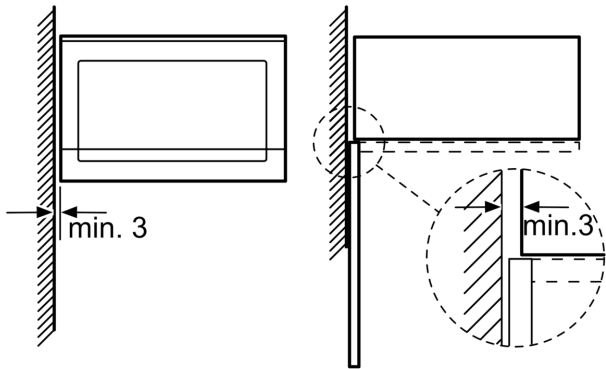

Beskrivning

Tekniska data

Typ av ugn: Enbart mikro
 Typ av reglage: Elektronisk
 Mått: 382 x 594 x 388 mm
 Ugnens invändiga mått (H x B x D): 208.0 x 328.0 x 369.0 mm
 Anslutningskabelns längd: 130.0 cm
 Nettovikt: 18.3 kg
 Bruttovikt: 21.4 kg
 EAN kod: 4242003805718
 Maximal effekt: 900 W
 Anslutningseffekt: 1450 W
 Säkring: 10 A
 Spänning: 220-230 V
 Frekvens: 50 Hz
 Elkontakt: Jordad stickkontakt
 Medföljande tillbehör: 1 x Roterande tallrik

Design

- Styrning med LED-display
- Vänsterhängd lucka (ej omhångningsbar)

Komfort

- Lättanvänd med tydliga inställningar
- LED-belysning
- Roterande glastallrik, diameter 31.5 cm
- Digitalur
- Inbyggd kylfläkt
- Övriga säkerhetsfunktioner: säkerhetsavstängning för ugn, luckströmbrytare

Teknisk info

- Sladdlängd: 130 cm

iQ500, Inbyggnadsmikro, 59 x 38 cm, Rostfritt stål
BF555LMS0

Måttskisser

Mikrovåg
hörnmontering

Mått i mm

* 20 mm vid metallfront

Mått i mm

* 20 mm vid metallfront

Mått i mm

Mått i mm