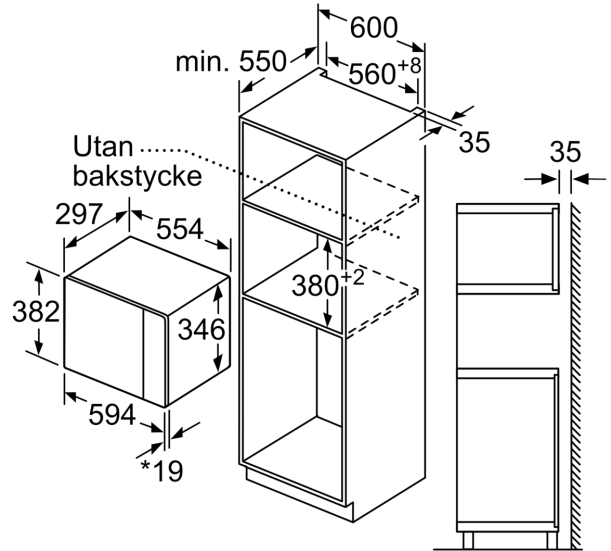

Beskrivning

Tekniska data

Typ av ugn: Enbart mikro
 Typ av reglage: Elektronisk
 Mått: 382 x 594 x 317 mm
 Ugnens invändiga mått (H x B x D): 201.0 x 308.0 x 282.0 mm
 Anslutningskabelns längd: 130.0 cm
 Nettovikt: 16.9 kg
 Bruttovikt: 19.2 kg
 EAN kod: 4242003805510
 Maximal effekt: 800 W
 Anslutningseffekt: 1270 W
 Säkring: 10 A
 Spänning: 220-230 V
 Frekvens: 50 Hz
 Elkontakt: Jordad stickkontakt
 Medföljande tillbehör: 1 x Roterande tallrik

Design

- Vänsterhängd lucka (ej omhångningsbar)
- Insida i rostfritt stål

Komfort

- Lättanvänd med tydliga inställningar
- LED-belysning
- Roterande glastallrik, diameter 25.5 cm
- Digitalur
- Inbyggd kylfläkt

Miljö och Säkerhet

- Övriga säkerhetsfunktioner: säkerhetsavstängning för ugn, luckströmbrytare

iQ500, Inbyggnadsmikro, Vit
BF525LMW0

Måttskisser

Mikrovåg
hörnmontering

Mått i mm

* 20 mm vid metallfront

Mått i mm

Mått i mm

A: 20 mm vid metallfront
B: Utan bakstycke

Mått i mm

Måttskisser