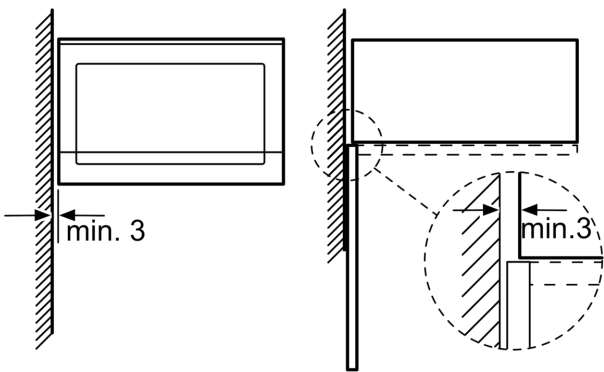

Beskrivning

Tekniska data

Typ av ugn: Enbart mikro
 Typ av reglage: Elektronisk
 Mått: 382 x 594 x 317 mm
 Ugnens invändiga mått (H x B x D): 201.0 x 308.0 x 282.0 mm
 Anslutningskabelns längd: 130.0 cm
 Nettovikt: 16.9 kg
 Bruttovikt: 19.2 kg
 EAN kod: 4242003805510
 Maximal effekt: 800 W
 Anslutningseffekt: 1270 W
 Säkring: 10 A
 Spänning: 220-230 V
 Frekvens: 50 Hz
 Elkontakt: Jordad stickkontakt
 Medföljande tillbehör: 1 x Roterande tallrik

Design

- Vänsterhängd lucka (ej omhångningsbar)
- Insida i rostfritt stål

Komfort

- Lättanvänd med tydliga inställningar
- LED-belysning
- Roterande glastallrik, diameter 25.5 cm
- Digitalur
- Inbyggd kylfläkt

Miljö och Säkerhet

- Övriga säkerhetsfunktioner: säkerhetsavstängning för ugn, luckströmbrytare

iQ500, Inbyggnadsmikro, Vit
BF525LMW0

Måttskisser

Mikrovåg
hörnmontering

Mått i mm

* 20 mm vid metallfront

Mått i mm