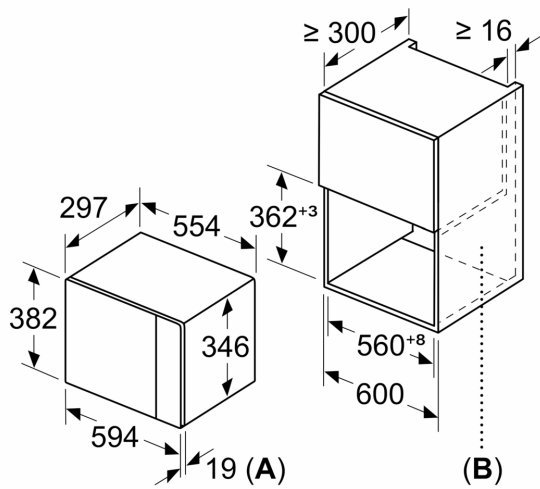

Beskrivning

Tekniska data

Typ av ugn: Enbart mikro
 Typ av reglage: Elektronisk
 Mått: 382 x 594 x 317 mm
 Ugnens invändiga mått (H x B x D): 201.0 x 308.0 x 282.0 mm
 Anslutningskabelns längd: 130.0 cm
 Nettovikt: 16.9 kg
 Bruttovikt: 19.2 kg
 EAN kod: 4242003805510
 Maximal effekt: 800 W
 Anslutningseffekt: 1270 W
 Säkring: 10 A
 Spänning: 220-230 V
 Frekvens: 50 Hz
 Elkontakt: Jordad stickkontakt
 Medföljande tillbehör: 1 x Roterande tallrik

Design

- Vänsterhängd lucka (ej omhångningsbar)
- Insida i rostfritt stål

Komfort

- Lättanvänd med tydliga inställningar
- LED-belysning
- Roterande glastallrik, diameter 25.5 cm
- Digitalur
- Inbyggd kylfläkt

Miljö och Säkerhet

- Övriga säkerhetsfunktioner: säkerhetsavstängning för ugn, luckströmbrytare

iQ500, Inbyggnadsmikro, Vit
BF525LMW0

Måttskisser

Mikrovåg
hörnmontering

Mått i mm

* 20 mm vid metallfront

Mått i mm

Mått i mm

A: 20 mm vid metallfront
B: Utan bakstycke

Mått i mm

Måttskisser