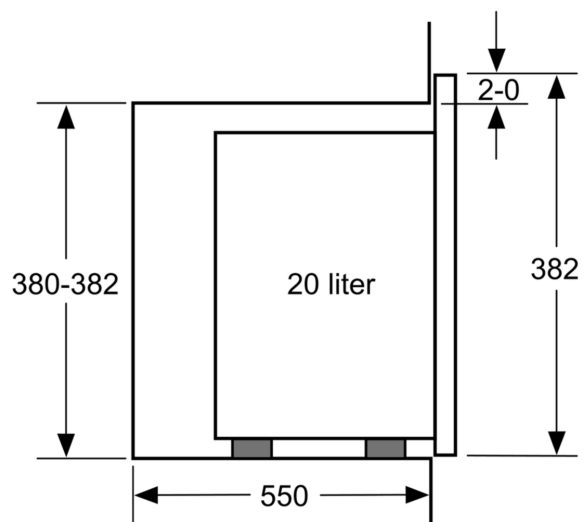

Beskrivning

Tekniska data

Typ av ugn: Enbart mikro
 Typ av reglage: Elektronisk
 Mått: 382 x 594 x 317 mm
 Ugnens invändiga mått (H x B x D): 201.0 x 308.0 x 282.0 mm
 Anslutningskabelns längd: 130.0 cm
 Nettovikt: 16.9 kg
 Bruttovikt: 19.2 kg
 EAN kod: 4242003805510
 Maximal effekt: 800 W
 Anslutningseffekt: 1270 W
 Säkring: 10 A
 Spänning: 220-230 V
 Frekvens: 50 Hz
 Elkontakt: Jordad stickkontakt
 Medföljande tillbehör: 1 x Roterande tallrik

Design

- Vänsterhängd lucka (ej omhångningsbar)
- Insida i rostfritt stål

Komfort

- Lättanvänd med tydliga inställningar
- LED-belysning
- Roterande glastallrik, diameter 25.5 cm
- Digitalur
- Inbyggd kylfläkt

Miljö och Säkerhet

- Övriga säkerhetsfunktioner: säkerhetsavstängning för ugn, luckströmbrytare

iQ500, Inbyggnadsmikro, Vit
BF525LMW0

Måttskisser

Mikrovåg
hörnmontering

Mått i mm

* 20 mm vid metallfront

Mått i mm

Mått i mm

A: 20 mm vid metallfront
B: Utan bakstycke

Mått i mm

Måttskisser