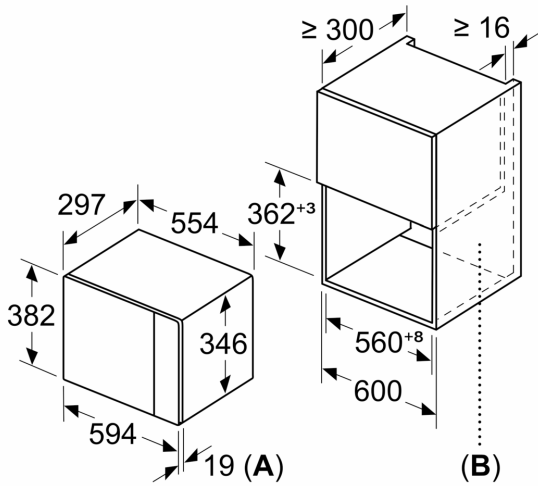

Mått i mm

A: 20 mm vid metallfront
B: Utan bakstycke