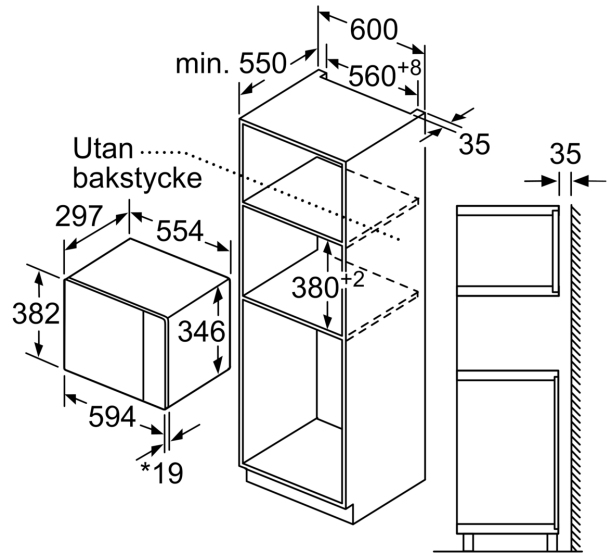

Beskrivning

Tekniska data

Typ av ugn: Enbart mikro
 Typ av reglage: Elektronisk
 Mått: 382 x 594 x 317 mm
 Ugnens invändiga mått (H x B x D): 201.0 x 308.0 x 282.0 mm
 Anslutningskabelns längd: 130.0 cm
 Nettovikt: 16.7 kg
 Bruttovikt: 19.0 kg
 EAN kod: 4242003900543
 Maximal effekt: 800 W
 Anslutningseffekt: 1270 W
 Säkring: 10 A
 Spänning: 220-230 V
 Frekvens: 50 Hz
 Elkontakt: Jordad stickkontakt
 Medföljande tillbehör: 1 x Roterande tallrik

Mått:

- Mått (HxBxD): 382 mm x 594 mm x 317 mm
- Nisch mått (HxBxD): 362 mm - 365 mm x 560 mm - 568 mm x 300 mm

iQ300, Inbyggnadsmikro, Rostfritt stål
BF523LMS0

Måttskisser

Mikrovåg
 hörnmontering

Mått i mm

* 20 mm vid metallfront

Mått i mm

Mått i mm

A: 20 mm vid metallfront
B: Utan bakstycke

Mått i mm

Måttskisser