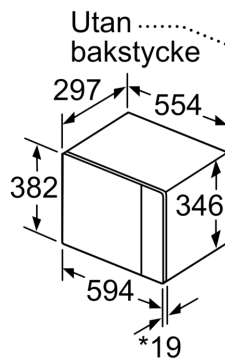

Mått:

- Mått (HxBxD): 382 mm x 594 mm x 317 mm
- Nisch mått (HxBxD): 362 mm - 365 mm x 560 mm - 568 mm x 300 mm

iQ300, Inbyggnadsmikro, Rostfritt stål
BF523LMS0

Måttskisser

Mikrovåg
hörnmontering

min.

* 20 mm vid met:

Mått i mm

A: 20 mm vid me
B: Utan bakstycke