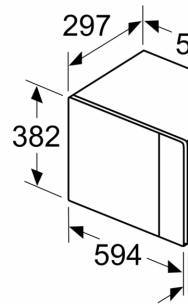

Mått:

- Mått (HxBxD): 382 mm x 594 mm x 317 mm
- Nisch mått (HxBxD): 362 mm - 365 mm x 560 mm - 568 mm x 300 mm

iQ300, Inbyggnadsmikro, Rostfritt stål
BF523LMS0

Måttskisser

Mikrovåg
hörnmontering

min.

* 20 mm vid met:

Mått i mm

A: 20 mm vid me
B: Utan bakstycke