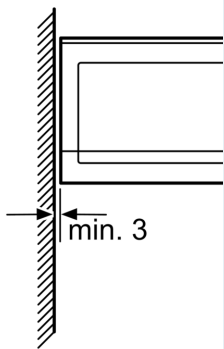

Medföljande tillbehör

- Roterande tallrik

Miljö och Säkerhet

- Övriga säkerhetsfunktioner: säkerhetsavstängning för ugn, luckströmbrytare
- Sladdlängd: 130 cm
- för inbyggnad i 60 cm brett överskåp (min. 30 cm djup), kan installeras i ett 60 cm brett högskåp

Mått:

- Mått (HxBxD): 382 mm x 594 mm x 317 mm
- Nisch mått (HxBxD): 362 mm - 365 mm x 560 mm - 568 mm x 300 mm

iQ300, Inbyggnadsmikro, Rostfritt stål
BF523LMS0

Måttskisser

Mikrovåg
hörnmontering

min.

* 20 mm vid met:

Mått i mm

A: 20 mm vid me
B: Utan bakstycke