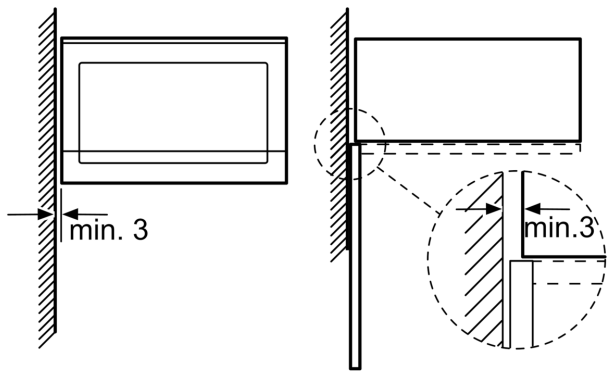

Medföljande tillbehör

- Roterande tallrik

Miljö och Säkerhet

- Övriga säkerhetsfunktioner: säkerhetsavstängning för ugn, luckströmbrytare
- Sladdlängd: 130 cm
- för inbyggd i 60 cm brett överskåp (min. 30 cm djup), kan installeras i ett 60 cm brett högskåp

Mått:

- Mått (HxBxD): 382 mm x 594 mm x 317 mm
- Nisch mått (HxBxD): 362 mm - 365 mm x 560 mm - 568 mm x 300 mm

iQ300, Inbyggnadsmikro, Rostfritt stål
BF523LMS0

Måttskisser

Mikrovåg
 hörnmontering

Mått i mm