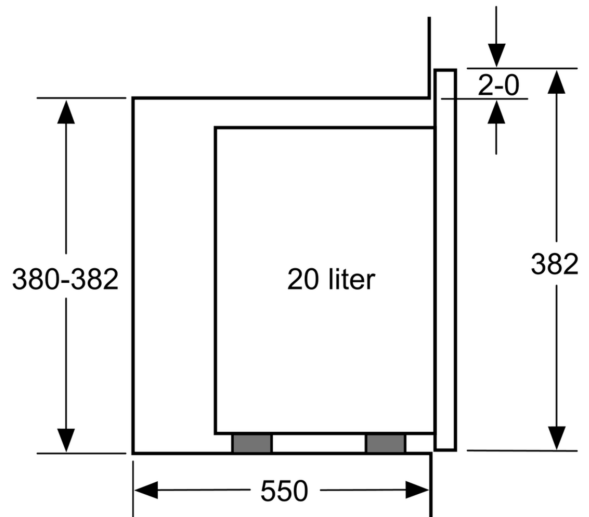

Beskrivning

Tekniska data

Typ av ugn: Enbart mikro
 Typ av reglage: Elektronisk
 Mått: 382 x 594 x 317 mm
 Ugnens invändiga mått (H x B x D): 201.0 x 308.0 x 282.0 mm
 Anslutningskabelns längd: 130.0 cm
 Nettovikt: 16.7 kg
 Bruttovikt: 19.0 kg
 EAN kod: 4242003900543
 Maximal effekt: 800 W
 Anslutningseffekt: 1270 W
 Säkring: 10 A
 Spänning: 220-230 V
 Frekvens: 50 Hz
 Elkontakt: Jordad stickkontakt
 Medföljande tillbehör: 1 x Roterande tallrik

Mått:

- Mått (HxBxD): 382 mm x 594 mm x 317 mm
- Nisch mått (HxBxD): 362 mm - 365 mm x 560 mm - 568 mm x 300 mm

iQ300, Inbyggnadsmikro, Rostfritt stål
BF523LMS0

Måttskisser

Mikrovåg
 hörnmontering

Mått i mm

* 20 mm vid metallfront

Mått i mm

Mått i mm

A: 20 mm vid metallfront
B: Utan bakstycke

Mått i mm

Måttskisser