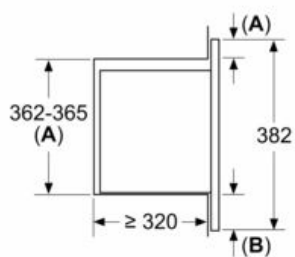

Beskrivning

Tekniska data

Typ av ugn : Enbart mikro
 Typ av reglage : Elektronisk
 Färg / Material, front : Svart
 Ugnens invändiga mått (H x B x D) : 180 x 280 x 300 mm
 Anslutningskabelns längd : 130 cm
 Nettovikt : 14,4 kg
 Bruttovikt : 16,6 kg
 EAN kod : 4242003903261
 Maximal effekt : 800 W
 Anslutningseffekt : 1270 W
 Säkring : 10 A
 Spänning : 220-230 V
 Frekvens : 50 Hz
 Elkontakt : Jordad stickkontakt
 Ugnens invändiga mått (H x B x D) : 180 x 280 x 300 mm

Mått:

- Mått (HxBxD): 382 mm x 495 mm x 335 mm
- Nisch mått (HxBxD): 362 mm - 365 mm x 460 mm -468 mm x 320 mm

iQ300, Inbyggnadsmikro, 50 x 38 cm, Svart BF523LMB3

Måttskisser

A: utan bakstycke

Mått i mm
Montera 20 l-mikro i väggskåp

A: Utstick upptill:
Nisch 362: 6 mm
Nisch 365: 3 mm
B: Utstick nedtill: 14 mm