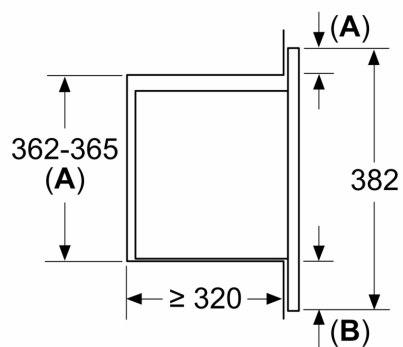

Beskrivning

Tekniska data

Typ av ugn: Enbart mikro
 Typ av reglage: Elektronisk
 Mått: 382x495x335 mm
 Ugnens invändiga mått (H x B x D): 180 x 280 x 300 mm
 Anslutningskabelns längd: 130 cm
 Nettovikt: 12.9 kg
 Bruttovikt: 15.6 kg
 EAN kod: 4242003903261
 Maximal mikrovågseffekt¹: 800 W
 Anslutningseffekt: 1270 W
 Säkringskydd: 10 A
 Spänning: 220-230 V
 Frekvens: 50 Hz
 Elkontakt: Jordad stickkontakt

Mått:

- Mått (HxBxD): 382 mm x 495 mm x 335 mm
- Nisch mått (HxBxD): 362 mm - 365 mm x 460 mm -468 mm x 320 mm

iQ300, Inbyggnadsmikro, Svart BF523LMB3

Måttskisser

Mått i mm
Montera 20 l-mikro i väggskåp

A: Utstick upptill:
Nisch 362: 6 mm
Nisch 365: 3 mm
B: Utstick nedtill: 14 mm

Mått i mm

A: utan bakstycke