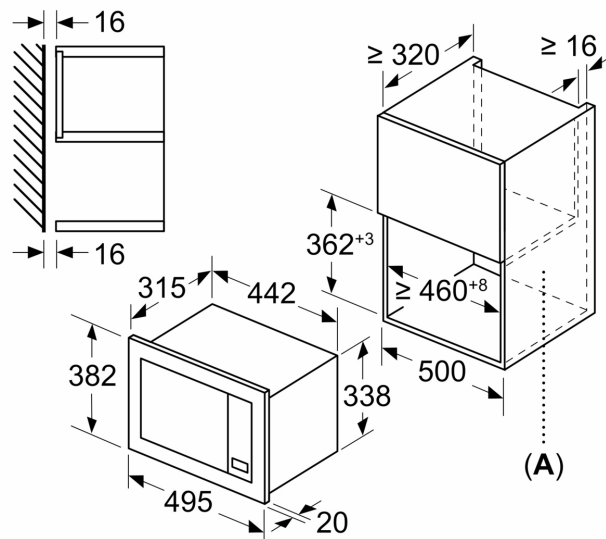

Beskrivning

Tekniska data

Typ av ugn: Enbart mikro
 Typ av reglage: Elektronisk
 Mått: 382x495x335 mm
 Ugnens invändiga mått (H x B x D): 180 x 280 x 300 mm
 Anslutningskabelns längd: 130 cm
 Nettovikt: 12.9 kg
 Bruttovikt: 15.6 kg
 EAN kod: 4242003903261
 Maximal mikrovågseffekt¹: 800 W
 Anslutningseffekt: 1270 W
 Säkringskydd: 10 A
 Spänning: 220-230 V
 Frekvens: 50 Hz
 Elkontakt: Jordad stickkontakt

Mått:

- Mått (HxBxD): 382 mm x 495 mm x 335 mm
- Nisch mått (HxBxD): 362 mm - 365 mm x 460 mm -468 mm x 320 mm

iQ300, Inbyggnadsmikro, Svart BF523LMB3

Måttskisser

Mått i mm
Montera 20 l-mikro i väggskåp

A: Utstick upptill:
Nisch 362: 6 mm
Nisch 365: 3 mm
B: Utstick nedtill: 14 mm

Mått i mm

A: utan bakstycke