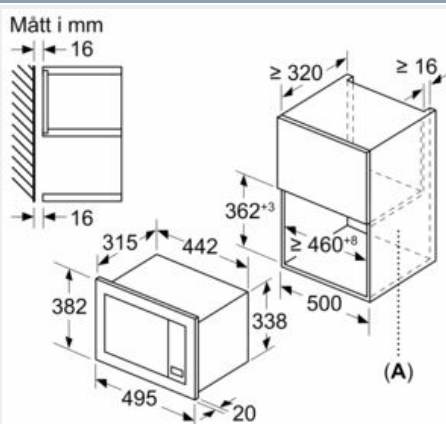

Beskrivning

Tekniska data

Typ av ugn : Enbart mikro
 Typ av reglage : Elektronisk
 Färg / Material, front : Svart
 Ugnens invändiga mått (H x B x D) : 180 x 280 x 300 mm
 Anslutningskabelns längd : 130 cm
 Nettovikt : 14,4 kg
 Bruttovikt : 16,6 kg
 EAN kod : 4242003903261
 Maximal effekt : 800 W
 Anslutningseffekt : 1270 W
 Säkring : 10 A
 Spänning : 220-230 V
 Frekvens : 50 Hz
 Elkontakt : Jordad stickkontakt
 Ugnens invändiga mått (H x B x D) : 180 x 280 x 300 mm

Miljö och Säkerhet

- Övriga säkerhetsfunktioner: säkerhetsavstängning för ugn, luckströmbrytare, barnspärr för ugnsfunktioner
- Inbyggd kylfläkt
- Sladdlängd: 130 cm
- för inbyggnad i 50 cm brett överskåp (min. 30 cm djup)

Mått:

- Mått (HxBxD): 382 mm x 495 mm x 335 mm
- Nisch mått (HxBxD): 362 mm - 365 mm x 460 mm -468 mm x 320 mm

iQ300, Inbyggnadsmikro, 50 x 38 cm, Svart BF523LMB3

Måttskisser

A: utan bakstycke

Mått i mm
Montera 20 l-mikro i väggskåp