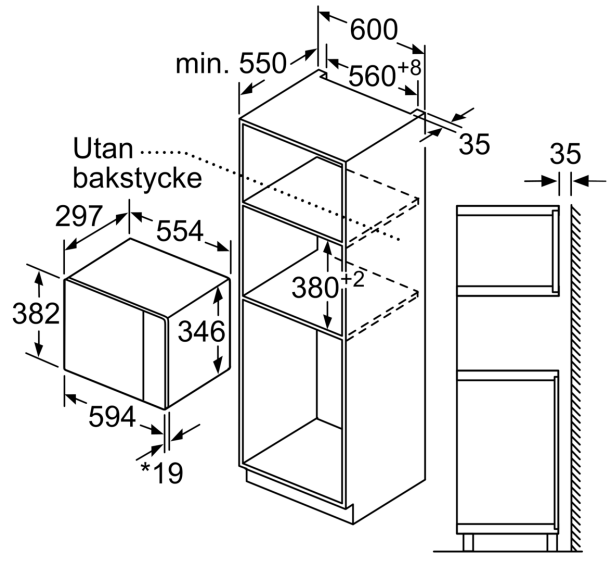

✓ Sidhängd lucka ger en optimal lösning för inbyggnad.

Beskrivning

Tekniska data

Typ av ugn: Enbart mikro
Typ av reglage: Mekanisk
Mått: 382 x 594 x 317 mm
Ugnens invändiga mått (H x B x D): 201.0 x 308.0 x 282.0 mm
Anslutningskabelns längd: 130.0 cm
Nettovikt: 16.1 kg
Bruttovikt: 18.4 kg
EAN kod: 4242003805671
Maximal effekt: 800 W
Anslutningseffekt: 1270 W
Säkring: 10 A
Spänning: 220-230 V
Frekvens: 50 Hz
Elkontakt: Jordad stickkontakt
Medföljande tillbehör: 1 x Roterande tallrik

Komfort

- Lättanvänd med tydliga inställningar
- Invändig belysning
- Roterande glastallrik, diameter 25.5 cm
- Vänsterhängd lucka (ej omhångningsbar)
- För inbyggnad i 60 cm brett överskåp (min. 30 cm djup), kan installeras i ett 60 cm brett högskåp

Miljö och Säkerhet

- Övriga säkerhetsfunktioner: säkerhetsavstängning för ugn, luckströmbrytare

iQ300, Inbyggnadsmikro, Rostfritt stål
BF520LMR0

Måttskisser

Mikrovåg
hörnmontering

Mått i mm

* 20 mm vid metallfront

Mått i mm

Mått i mm

A: 20 mm vid metallfront
B: Utan bakstycke

Mått i mm

Måttskisser