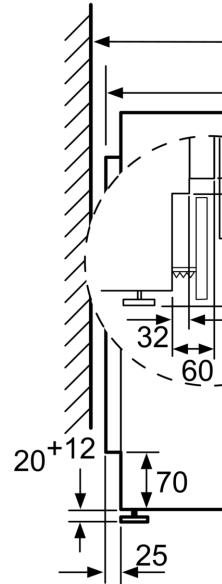

**Seriya 6, Mašina za pranje i sušenje
veša, 7/4 kg
WKD28543EU**

Детаљ Z