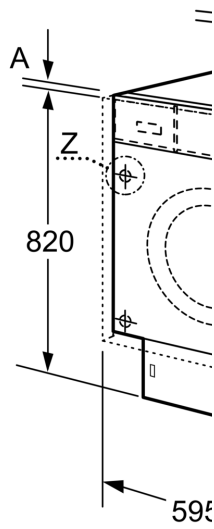

**Seriya 6, Mašina za pranje i sušenje
veša, 7/4 kg
WKD28543EU**

Детаљ Z