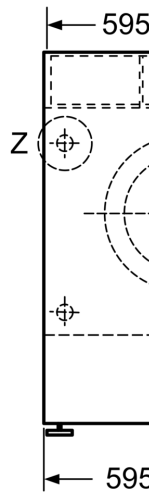

**Seriya 6, Mašina za pranje i sušenje
veša, 7/4 kg
WKD28543EU**