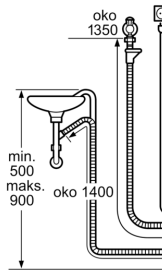

**Seriya 6, Mašina za pranje i sušenje
veša, 7/4 kg
WKD28543EU**