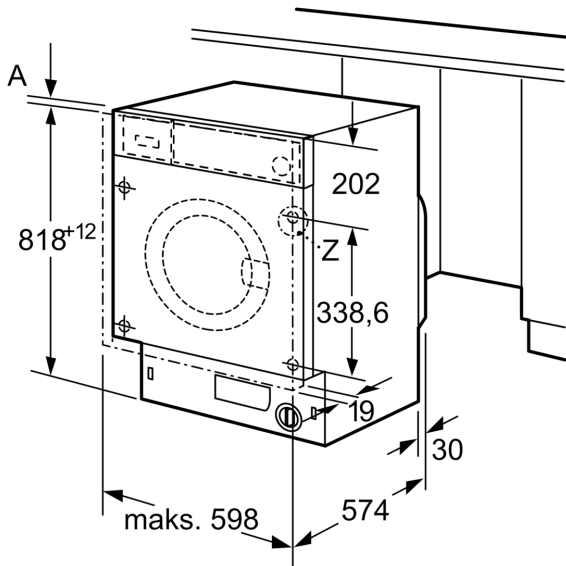

**Seriya 8, Mašina za pranje veša,
punjenje spreda, 8 kg, 1400 okr
WIW28542EU**

Mere u milimetrima