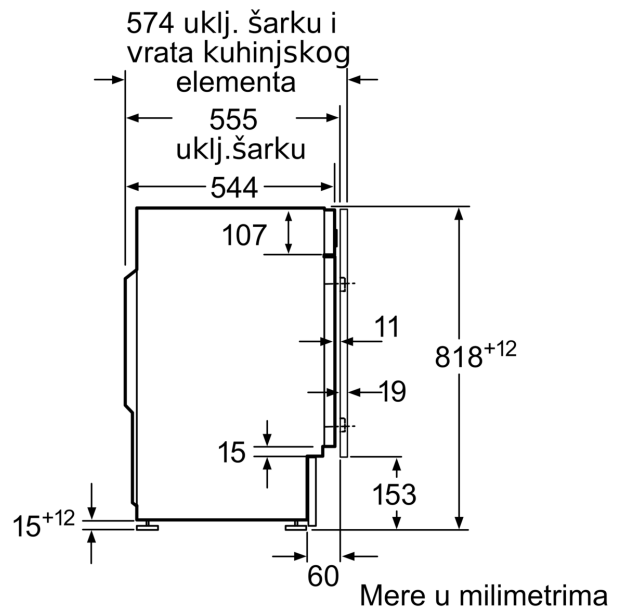

Mere u milimetrima