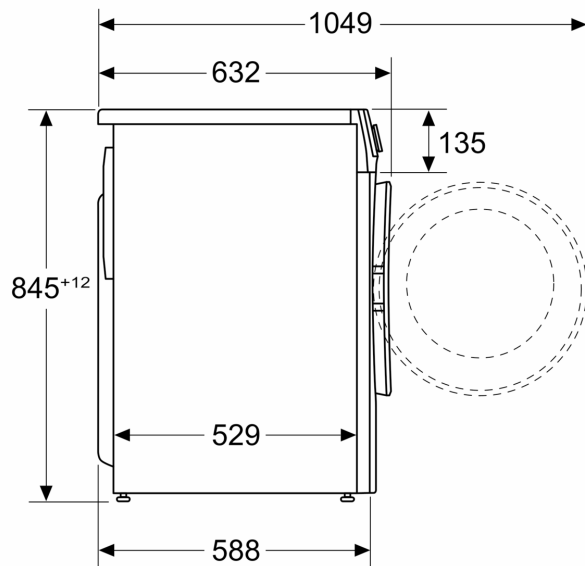

**Seriya 6, Mašina za pranje veša,
punjenje spreda, 9 kg, 1400 okr
WGG244Z4BY**

Dimenzije u mm

Mere u milimetrima