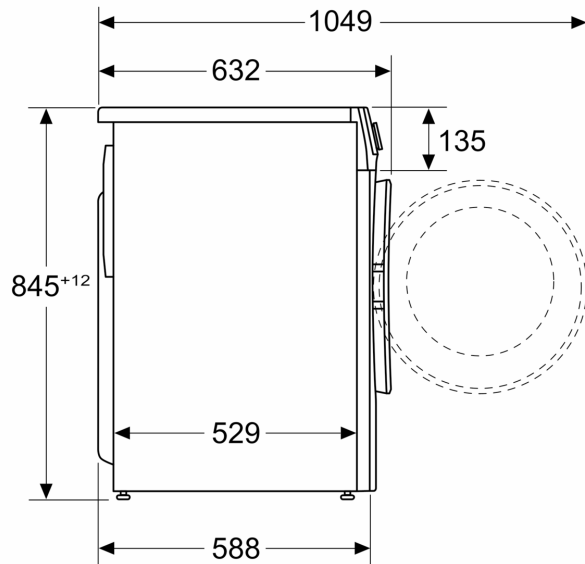

#### Tehničke informacije

- Mogućnost podugradnje
- Dimenzije (V x Š): 84.5 x 59.8

- Dubina uređaja: 58.8
- Dubina uređaja uklj. vrata: 63.2

**Seriya 6, Mašina za pranje veša,  
punjenje spreda, 9 kg, 1200 okr  
WGG242Z2BY**

Dimenzije u mm

Mere u milimetrima