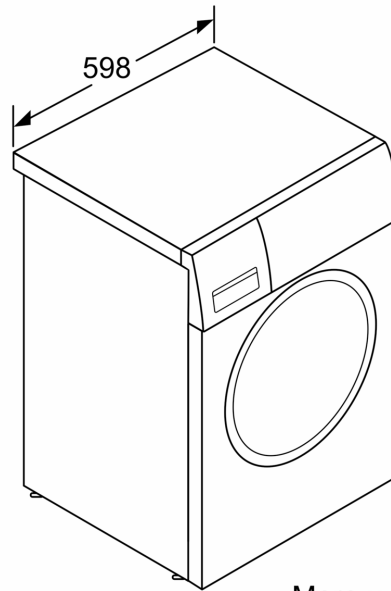

**Seriya 6, Mašina za pranje veša,
punjenje spreda, 9 kg, 1200 okr
WGG242Z2BY**

Dimenzije u mm

Mere u milimetrima