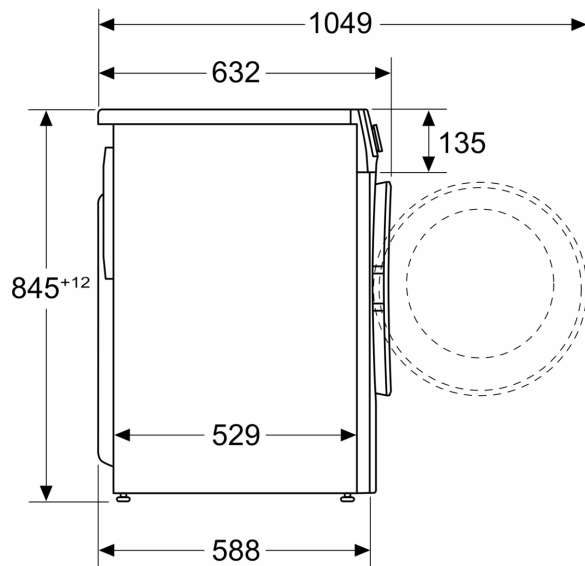

#### Tehničke informacije

- Mogućnost podugradnje
- Dimenzije (V x Š): 84.8 x 59.8
- Dubina uređaja: 58.8
- Dubina uređaja uklj. vrata: 63.2
- Dubina uređaja sa otvorenim vratima: 104.9

<sup>1</sup> Na skali energetske klase od A do G

Dimenzije u mm

Mere u milimetrima