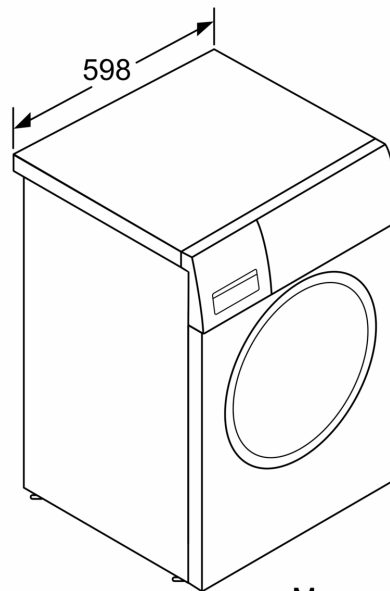

**Serija 6, Mašina za pranje veša,
punjenje spreda, 9 kg, 1400 okr
WGG144Z9BY**

Dimenzije u mm

Mere u milimetrima