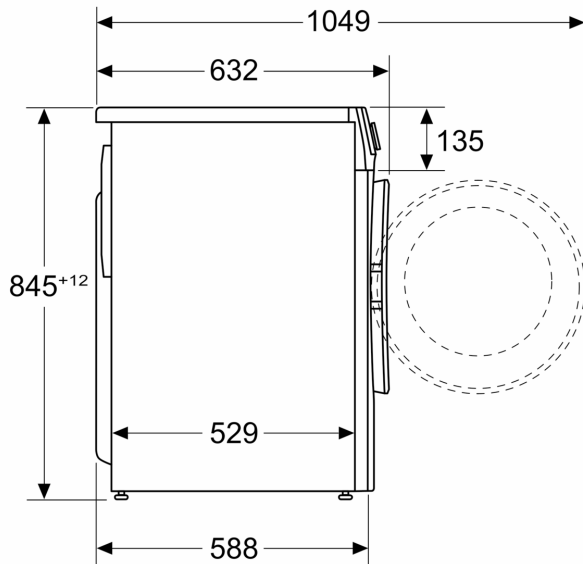

**Seriya 6, Mašina za pranje veša,
punjenje spreda, 9 kg, 1400 okr
WGG14409BY**

Dimenzije u mm

Mere u milimetrima