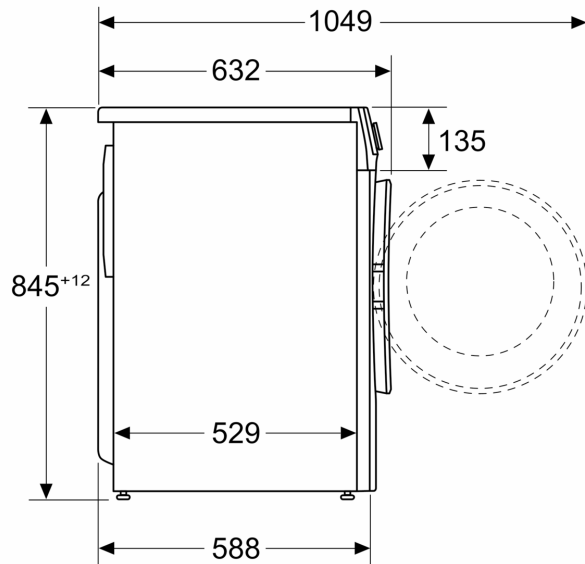

- Zaključavanje opcija pred decom
- Zvučni signal na kraju programa
- Lako čišćenje fioke za deterdžent
- Umetak za tečni deterdžent

Tehničke informacije

- Mogućnost podugradnje
- Dimenzije (V x Š): 84.8 x 59.8
- Dubina uređaja: 58.8
- Dubina uređaja uklj. vrata: 63.2
- Dubina uređaja sa otvorenim vratima: 104.9

Dimenzije u mm

Mere u milimetrima