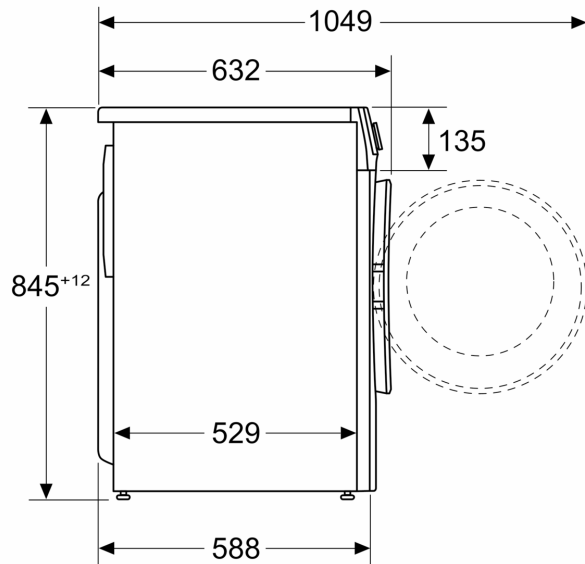

Tehničke informacije

- Mogućnost podugradnje
- Dimenzije (V x Š): 84.8 x 59.8
- Dubina uređaja: 58.8
- Dubina uređaja uklj. vrata: 63.2
- Dubina uređaja sa otvorenim vratima: 104.9

¹ Na skali energetske klase od A do G

Dimenzije u mm

Mere u milimetrima