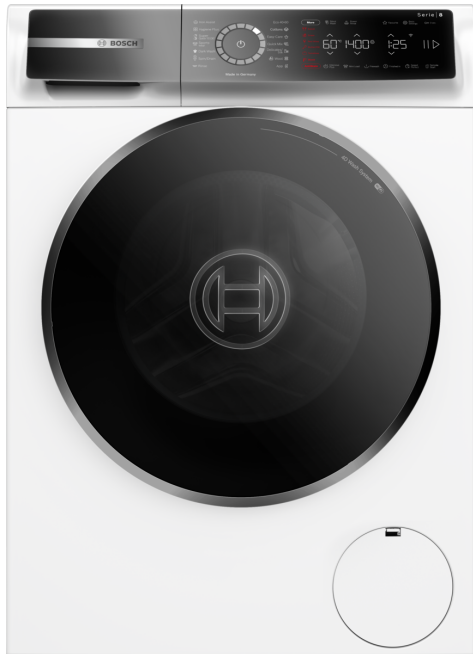

**Serija 8, Mašina za pranje veša,
punjenje spreda, 9 kg, 1400 okr
WGB24410BY**

Posebni dodatni pribor

| | |
|----------|-----------------------------|
| WMZ2200 | Set za pričvršćenje na pod |
| WMZ2381 | Produžetak dovodne cevi |
| WMZPW20W | Podest sa izvlačnom policom |