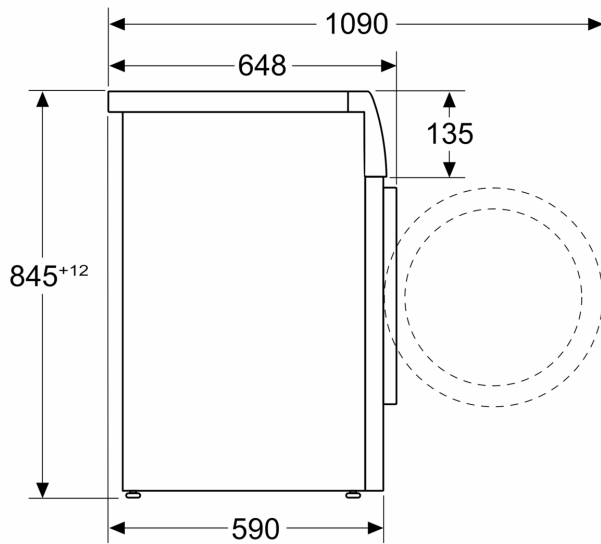

Tehničke informacije

- Mogućnost podugradnje
- Dimenzije (V x Š): 84.5 x 59.8
- Dubina uređaja: 59.0
- Dubina uređaja uklj. vrata: 64.8
- Dubina uređaja sa otvorenim vratima: 109.0

¹ Na skali energetske klase od A do G

Dimenzije u mm

Mere u mm