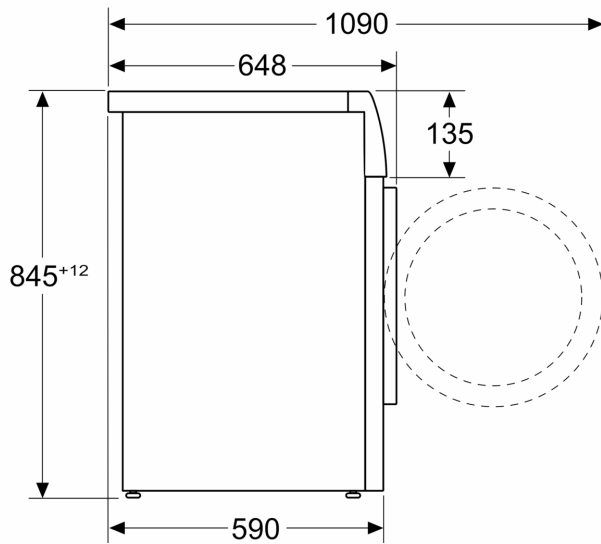

**Seriya 8, Mašina za pranje veša,
punjenje spreda, 9 kg, 1400 okr
WGB24400BY**

Dimenzije u mm

Mere u mm