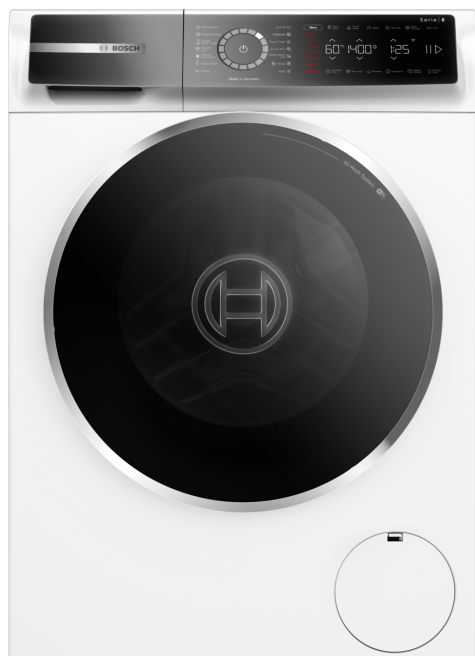

**Serija 8, Mašina za pranje veša,  
punjenje spreda, 9 kg, 1400 okr  
WGB24400BY**

**Posebni dodatni pribor**

WMZ2200	Set za pričvršćenje na pod
WMZ2381	Produžetak dovodne cevi
WMZPW20W	Podest sa izvlačnom policom

**Veoma efikasna mašina za pranje veša.  
Povećava vašu uštedu energije sa A-20%\* i  
zahvaljujući parnom programu Iron Assist  
smanjuje vašu gomilu za peglanje.**

- Funkcija Iron Assist smanjuje zgužvanost veša do 50%.
- Mini Load - program za jedan odevni predmet.
- Home Connect: kućni uređaji sa pametnim povezivanjem olakšavaju vaš svakodnevni život.
- Easy Start Guide: jednostavno odaberi najbolji program pranja uz pomoć našeg vodiča za jednostavan početak rada mašine.
- Glasovna kontrola: poveži se sa svojom mašinom za pranje veša putem glasovne kontrole i uživaj u maksimalnoj udobnosti.