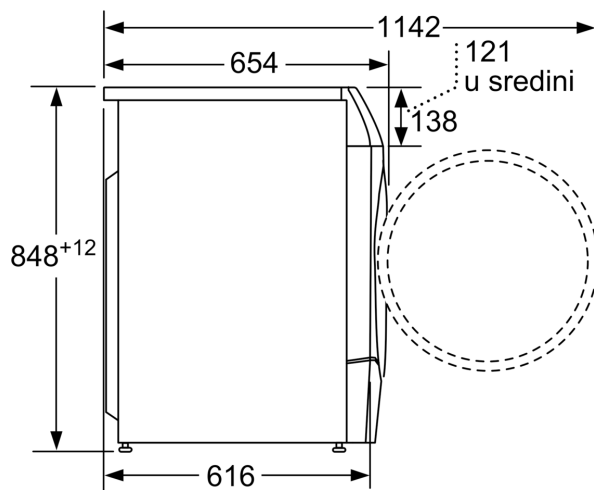

Mere u milimetrima