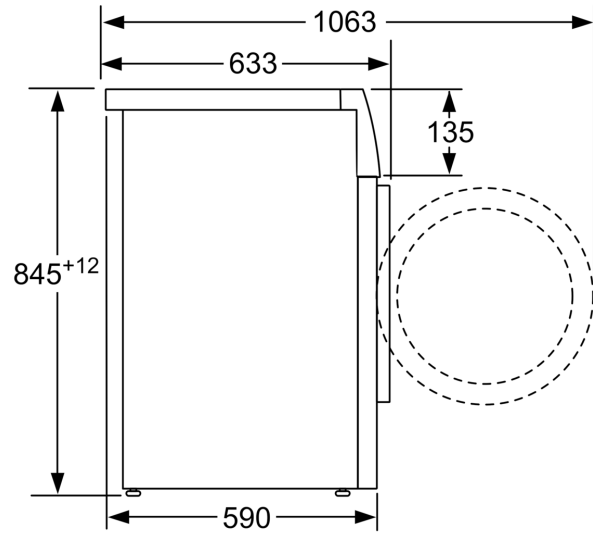

Tehničke informacije

- Mogućnost podugradnje
- Dimenzije (V x Š): 84.5 x 59.8
- Dubina uređaja: 59.0

- 
- Dubina uređaja uklj. vrata: 63.3
 - Dubina uređaja sa otvorenim vratima: 106.3

**Seriya 4, Mašina za pranje veša,
punjenje spreda, 9 kg, 1400 okr
WAN28293BY**

Mere u mm

Mere u milimetrima