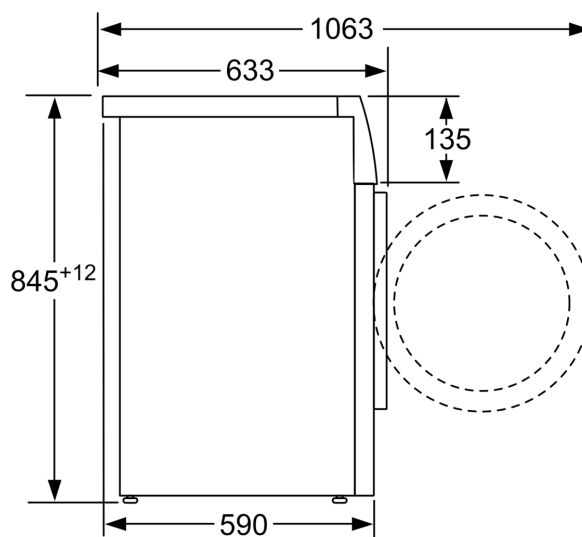

#### Tehničke informacije

- Mogućnost podugradnje
- Dimenzije (V x Š): 84.5 x 59.8
- Dubina uređaja: 59.0
- Dubina uređaja uklj. vrata: 63.3
- Dubina uređaja sa otvorenim vratima: 106.3

<sup>1</sup> Na skali energetske klase od A do G

<sup>2</sup> Potrošnja energije u kWh na 100 ciklusa (u programu Eco 40-60)

**Seriya 4, Mašina za pranje veša,  
punjenje spreda, 8 kg, 1200 okr  
WAN24266BY**

---

Mere u mm

Mere u milimetrima