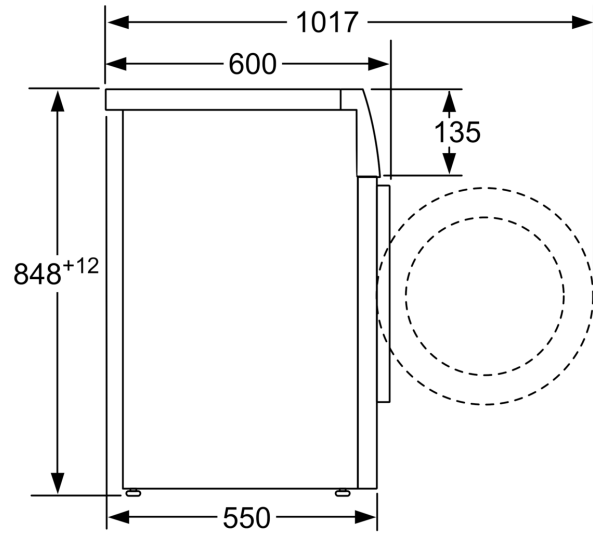

Mere u milimetrima