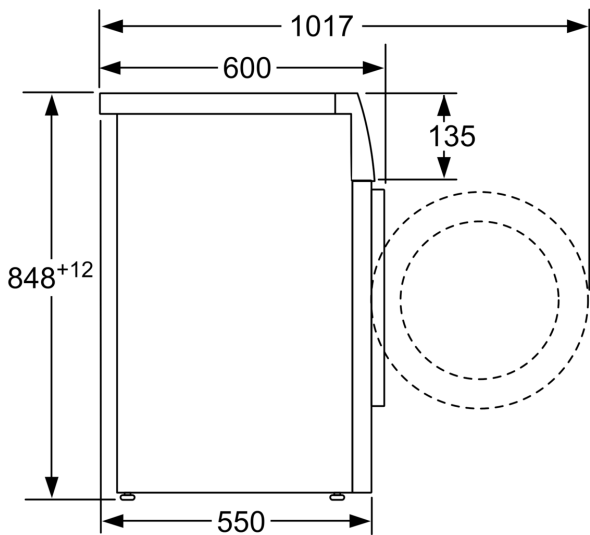

Tehničke informacije

- Mogućnost podugradnje
- Dimenzije (V x Š): 84.8 x 59.8
- Dubina uređaja: 55.0

- Dubina uređaja sa otvorenim vratima: 101.7

¹ Na skali energetske klase od A do G

² Potrošnja energije u kWh na 100 ciklusa (u programu Eco 40-60)

**Seriya 4, Mašina za pranje veša,
punjenje spreda, 8 kg, 1200 okr
WAN24065BY**

Mere u milimetrima

Mere u mm

Mere u milimetrima

Mere u milimetrima