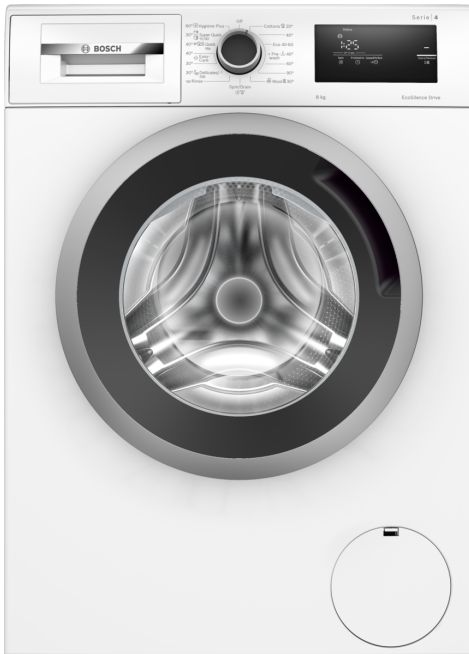

Serija 4, Mašina za pranje veša, punjenje spreda, 8 kg, 1200 okr WAN24065BY

Mašina za pranje veša sa EcoSilence Drive™ motorom: tih rad i trajnost na koje se možete osloniti.

- **EcoSilence Drive™:** efikasni i visoko izdržljivi pogon veš mašine.
- **Hygiene Plus funkcija:** higijensko pranje i efektno suzbijanje mikroorganizama čak i na 40°C
- **Speed Perfect funkcija:** savršeno čisti za do 65% manje vremena.
- **Active Water Plus funkcija:** za visokoeffikasnu potrošnju vode čak i kod manjeg punjenja mašine zahvaljujući automatskom detektovanju količine veša.
- **LED displej sa jednostavnim upravljanjem na dodir i mnogim dodatnim funkcijama kao što su odgoda uključivanja i prikaz preostalog vremena.**

Posebni dodatni pribor

WMZPW20W	Podest sa izvlačnom policom
WMZ2200	Set za pričvršćenje na pod
WMZ2381	Produžetak dovodne cevi

Serija 4, Mašina za pranje veša, punjenje spređa, 8 kg, 1200 okr WAN24065BY

- TouchControl dugmad: Odgoda završetka programa, Start/pauza sa mogućnošću kasnijeg dodavanja veša, SpeedPerfect, Broj obrata/Bez ispiranja

Komfor / bezbednost

- Funkcija za dodavanje veša: omogućuje naknadno dodavanje veša tokom ciklusa pranja
- Veliki displej za prikaz toka programa, brzine centrifuge, preostalog vremena, pretpodešavanja vremena završetka pranja do 24 h i preporučene količine veša
- Brojač upotrebe: broji završene programe
- Zapremina bubnja: 55 l
- Aqua Protection - višestruka zaštita od izlivanja vode
- Potpuno elektronsko upravljanje za sve programe
- 3D-AquaSpar-sistem
- EcoSilence Drive: tiho delovanje motora sa vrlo dugim životnim vekom
- ActiveWater Plus: za vrlo efikasnu potrošnju vode čak i kod malih opterećenja, zahvaljujući automatskoj detekciji težine
- AntiVibration Design: tiša i stabilnija mašina
- Sistem za otkrivanje pene
- Kontrola neuravnoteženosti bubnja
- Zvučni signal na kraju programa
- Zaključavanje opcija pred decom
- 30 cm široka vrata i ugao otvaranja 180 °
- Metalna kvaka na vratima
- Udobno zaključavanje