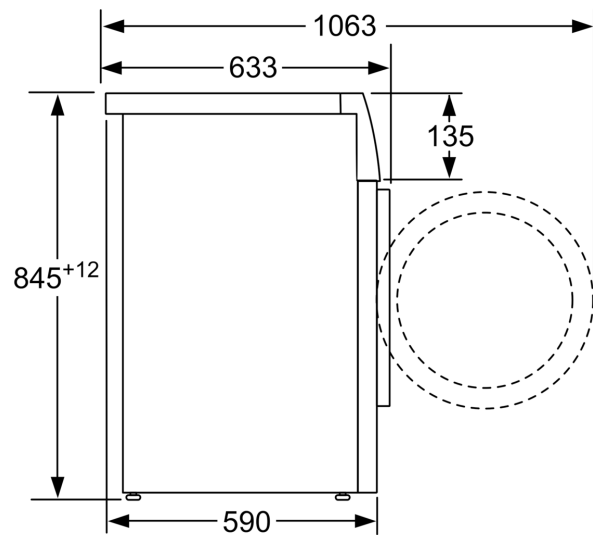

Tehničke informacije

- Mogućnost podugradnje
- Dimenzije (V x Š): 84.8 x 59.8
- Dubina uređaja: 55.0

- Dubina uređaja sa otvorenim vratima: 101.7

¹ Na skali energetske klase od A do G

² Potrošnja energije u kWh na 100 ciklusa (u programu Eco 40-60)

**Seriya 4, Mašina za pranje veša,
punjenje spreda, 8 kg, 1200 okr
WAN24065BY**

Mere u milimetrima

Mere u mm

Mere u milimetrima

Mere u milimetrima