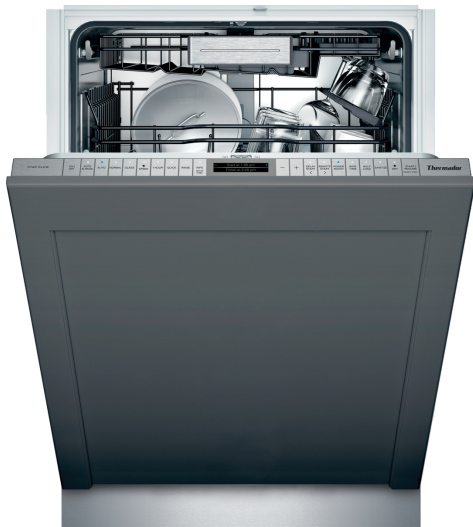

**Seriya 6, Američki side-by-side, 177 x 91 cm, Nerđajući čelik (sa anti-fingerprint)
TSTOLI09**

- **XXL kapacitet:** dodatni prostor za vaše namirnice kada vam je to potrebno.
- **LED osvetljenje:** ravnomerno i bez blještanja osvetljava frižider tokom celog životnog veka aparata.
- **SuperCooling:** namirnice, koje ste ponovo stavili u frižider brže hladi i tako štiti već ohlađene namirnice.

Tehnički podaci

Tip instalacije: Samostojeći
 Mogućnost biranja ukrasne ploče: ukrasna letvica nije dobavljiva
 Visina: 1770 mm
 Širina: 910 mm
 Dubina: 720 mm
 Prikjučna snaga: 374 W
 Zaštita: 10 A
 Otvaranje u: left and right
 Voltaža: 220-240 V
 Frekvencija: 50 Hz
 Broj kompresora: 1
 Broj nezavisnih rashladnih sistema: 1
 Unutrašnji ventilator: Da
 Uklonjiva ukrasna ploča: Ne
 Broj podesivih polica u frižideru (komad): 1
 Police za boce: 1
 Capacity of Water Tank: 1.1 l
 EAN kod: 4242002817385
 Marka: Bosch
 Mednarodna oznaka: TSTOLI09
 Način montaže: N/A
 Ugrađen dodatni pribor: 1 x Priključna cev, 1 x Posuda za jaja