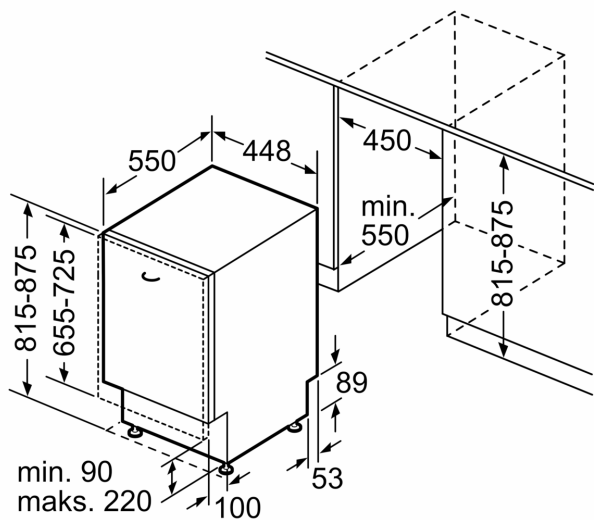

Sigurnost

- AquaStop: Bosch garancija za oštećenja nastala izlivanjem vode – tokom celog radnog veka uređaja.*
- Sistem zaštite čaša
- uključujući levak za sipanje soli
- Uključuje zaštitu od pare za radnu ploču
- Dimenzije aparata (VxŠxD): 81.5 x 44.8 x 55 cm

**Seriya 6, Potpuno ugradna mašina za
pranje sudova, 45 cm
SPV6ZMX17E**

Mere u milimetrima

mere u milimetrima

⏏ utičnica
() vrednosti sa garniturom za produženje