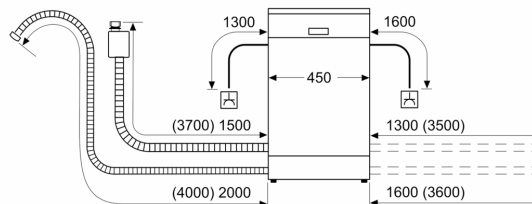

Sigurnost

- AquaStop: Bosch garancija za oštećenja nastala izlivanjem vode – tokom celog radnog veka uređaja.*
- Sistem zaštite čaša
- uključujući levak za sipanje soli
- Uključuje zaštitu od pare za radnu ploču
- Dimenzije aparata (VxŠxD): 81.5 x 44.8 x 55 cm

**Seriya 6, Potpuno ugradna mašina za
pranje sudova, 45 cm
SPV6ZMX17E**

Mere u milimetrima

mere u milimetrima

⏏ utičnica
() vrednosti sa garniturom za produženje