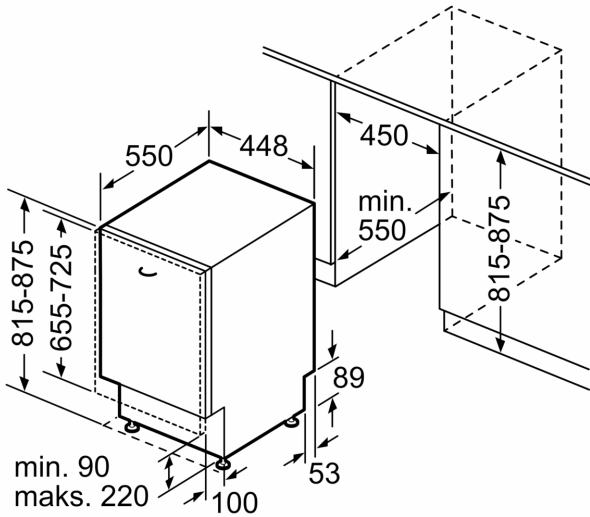

Sigurnost

- AquaStop: Bosch garancija za oštećenja nastala izlivanjem vode – tokom celog radnog veka uređaja.*
- Sistem zaštite čaša
- uključujući levak za sipanje soli
- Uključuje zaštitu od pare za radnu ploču
- Dimenzije aparata (VxŠxD): 81.5 x 44.8 x 55 cm

**Serija 6, Potpuno ugradna mašina za
pranje sudova, 45 cm
SPV6YMX11E**

Mere u milimetrima

mere u milimetrima

⌚ utičnica
() vrednosti sa garniturom za produženje