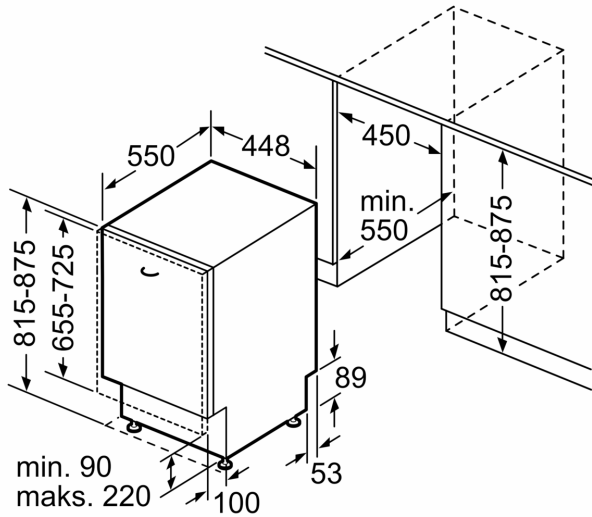

- Dimenzije aparata (VxŠxD): 81.5 x 44.8 x 55 cm

**Seriya 4, Potpuno ugradna mašina za
pranje sudova, 45 cm
SPV4EMX24E**

Mere u milimetrima

mere u milimetrima

⏏ utičnica
() vrednosti sa garniturom za produženje