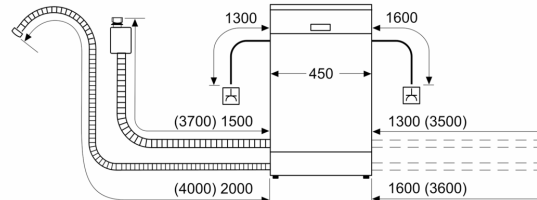

- Dimenzije aparata (VxŠxD): 81.5 x 44.8 x 55 cm

**Seriya 4, Potpuno ugradna mašina za
pranje sudova, 45 cm
SPV4EMX24E**

Mere u milimetrima

mere u milimetrima

⏏ utičnica
() vrednosti sa garniturom za produženje