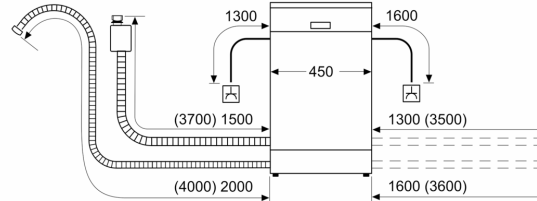

- AquaStop: Bosch garancija za oštećenja nastala izlivanjem vode – tokom celog radnog veka uređaja.*

- Sistem zaštite čaša
- uključujući levak za sipanje soli
- Uključuje zaštitu od pare za radnu ploču
- Dimenzije aparata (VxŠxD): 81.5 x 44.8 x 55 cm

**Seriya 4, Potpuno ugradna mašina za
pranje sudova, 45 cm
SPV4EMX10E**

Mere u milimetrima

mere u milimetrima

⌚ utičnica
() vrednosti sa garniturom za produženje