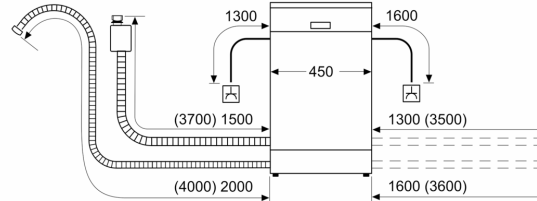

Sistem korpi

- Vario korpe
- Po visini podesiva gornja korpa
- Točkovi sa malim trenjem na donjoj korpi
- Graničnik Rack Stopper koji sprečava klizanje donje korpe
- Preklapljivi delovi u donjoj korpi (2x)
- Korpica za pribor u gornjoj korpi
- Korpica za pribor za jelo u donjoj korpi
- Odlagalište za šoljice u gornjoj korpi (2x)

Prikaz / upravljanje

- Home Connect
- Upravljanje s vrha
- InfoLight
- Zvučni signal na kraju pranja
- Mogućnost kasnijeg uključivanja: 3, 6 ili 9 h

Sigurnost

- AquaStop: Bosch garancija za oštećenja nastala izlivanjem vode – tokom celog radnog veka uređaja.*
- Sistem zaštite čaša

**Seriya 2, Potpuno ugradna mašina za
pranje sudova, 45 cm
SPV2HKX42E**

Mere u milimetrima

mere u milimetrima

⌘ utičnica
() vrednosti sa garniturom za produženje