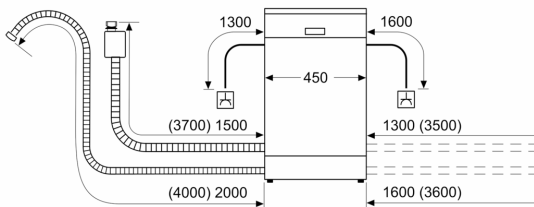

#### Sigurnost

- AquaStop: Bosch garancija za oštećenja nastala izlivanjem vode – tokom celog radnog veka uređaja.\*
- Zaključavanje podešavanja pred decom
- Sistem zaštite čaša
- uključujući levak za sipanje soli
- Dimenzije aparata (VxŠxD): 84.5 x 45 x 60 cm

<sup>1</sup> Na skali energetske klase od A do G

<sup>2</sup> Potrošnja energije u kWh na 100 ciklusa (u programu Eco 50 °C)

<sup>3</sup> Potrošnja vode u litrima po ciklusu (u programu Eco 50 °C)

<sup>4</sup> Trajanje programa Eco 50 °C

\* Garancijske uslove možete pronaći na <https://www.bosch-home.rs/>

**Seriya 4, Samostojeća mašina za  
pranje sudova, 45 cm, Nerđajući  
čelik  
SPS4HMI49E**

mere u milimetrima

⚡ utičnica  
( ) vrednosti sa garniturom za produženje