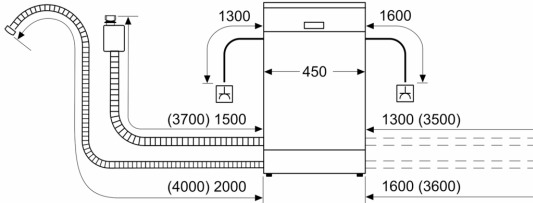

tokom celog radnog veka uređaja.*

- Zaključavanje podešavanja pred decomp
- Sistem zaštite čaša
- uključujući levak za sipanje soli
- Dimenzije aparata (VxŠxD): 84.5 x 45 x 60 cm

¹ Na skali energetske klase od A do G

Seriya 4, Samostojeća mašina za pranje sudova, 45 cm, Bela SPS4EMW24E

mere u milimetrima

⚡ utičnica

() vrednosti sa garniturom za produženje