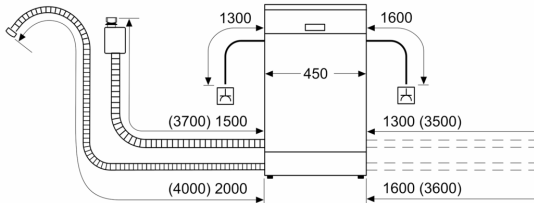

Serija 2, Samostojeća mašina za pranje sudova, 45 cm, Bela SPS2IKW04E

mere u milimetrima

⚡ utičnica

( ) vrednosti sa garniturom za produženje