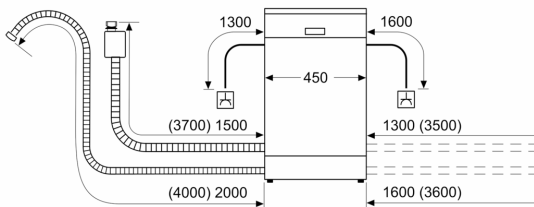

**Seriya 2, Samostojeća mašina za
pranje sudova, 45 cm, Nerđajući
čelik
SPS2HKI42E**

mere u milimetrima

⚡ utičnica
( ) vrednosti sa garniturom za produženje