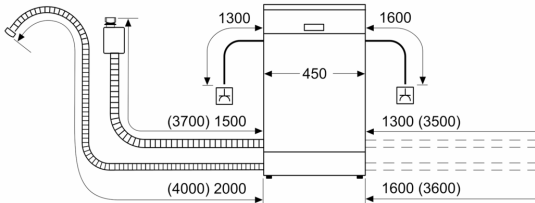

- Zaključavanje podešavanja pred decomp
- Sistem zaštite čaša
- uključujući levak za sipanje soli
- Uključuje zaštitu od pare za radnu ploču
- Dimenzije aparata (VxŠxD): 81.5 x 44.8 x 57.3 cm

¹ Na skali energetske klase od A do G

Seriya 4, Ugradna mašina za pranje sudova, 45 cm, Nerđajući čelik SPI4HMS61E

mere u milimetrima

⚡ utičnica
() vrednosti sa garniturom za produženje

Mere u milimetrima