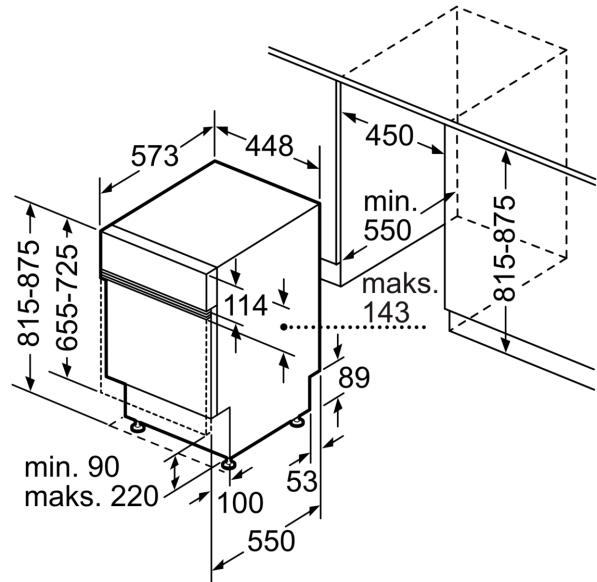

- Zaključavanje podešavanja pred decomp
- Sistem zaštite čaša
- uključujući levak za sipanje soli
- Uključuje zaštitu od pare za radnu ploču
- Dimenzije aparata (VxŠxD): 81.5 x 44.8 x 57.3 cm

¹ Na skali energetske klase od A do G

Seriya 4, Ugradna mašina za pranje sudova, 45 cm, Nerđajući čelik SPI4HMS61E

mere u milimetrima

⚡ utičnica
() vrednosti sa garniturom za produženje

Mere u milimetrima