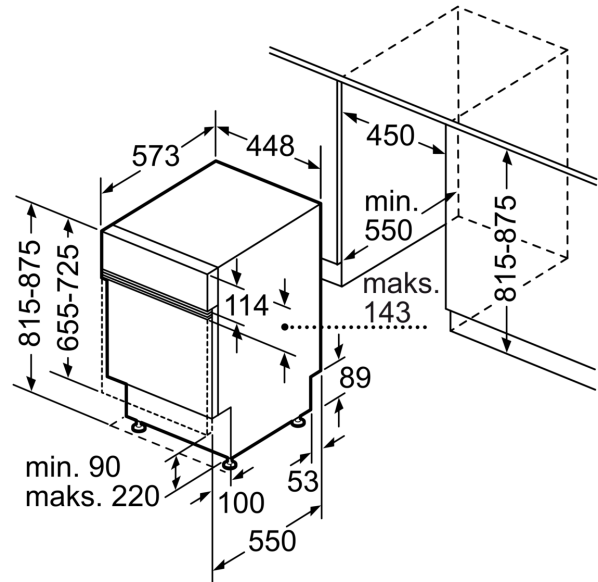

tokom celog radnog veka uređaja.*

- Zaključavanje podešavanja pred decomp
- Sistem zaštite čaša
- uključujući levak za sipanje soli
- Uključuje zaštitu od pare za radnu ploču
- Dimenzije aparata (VxŠxD): 81.5 x 44.8 x 57.3 cm

Seriya 4, Ugradna mašina za pranje sudova, 45 cm, Nerđajući čelik SPI4HMS49E

mere u milimetrima

⚡ utičnica
() vrednosti sa garniturom za produženje

Mere u milimetrima