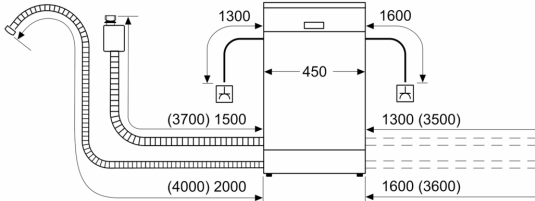

tokom celog radnog veka uređaja.*

- Zaključavanje podešavanja pred decomp
- Sistem zaštite čaša
- uključujući levak za sipanje soli
- Uključuje zaštitu od pare za radnu ploču
- Dimenzije aparata (VxŠxD): 81.5 x 44.8 x 57.3 cm

¹ Na skali energetske klase od A do G

² Potrošnja energije u kWh na 100 ciklusa (u programu Eco 50 °C)

³ Potrošnja vode u litrima po ciklusu (u programu Eco 50 °C)

⁴ Trajanje programa Eco 50 °C

* Garancijske uslove možete pronaći na <https://www.bosch-home.rs/>

Seriya 4, Ugradna mašina za pranje sudova, 45 cm, Nerđajući čelik SPI4HMS49E

mere u milimetrima

⚡ utičnica
() vrednosti sa garniturom za produženje

Mere u milimetrima