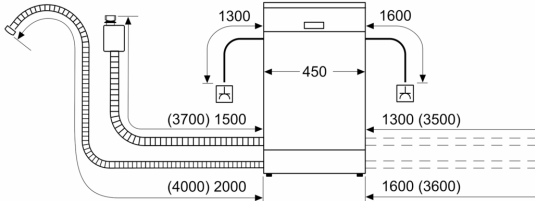

Prikaz / upravljanje

- Elektronski prikaz preostalog vremena u minutima
- Mogućnost kasnijeg uključivanja: 1 - 24 h

Sigurnost

- AquaStop: Bosch garancija za oštećenja nastala izlivanjem vode – tokom celog radnog veka uređaja.*
- Zaključavanje podešavanja pred decomp
- Sistem zaštite čaša
- uključujući levak za sipanje soli
- Uključuje zaštitu od pare za radnu ploču
- Dimenzije aparata (VxŠxD): 81.5 x 44.8 x 57.3 cm

¹ Na skali energetske klase od A do G

² Potrošnja energije u kWh na 100 ciklusa (u programu Eco 50 °C)

³ Potrošnja vode u litrima po ciklusu (u programu Eco 50 °C)

⁴ Trajanje programa Eco 50 °C

* Garancijske uslove možete pronaći na <https://www.bosch-home.rs/>

Seriya 2, Ugradna mašina za pranje sudova, 45 cm, Nerđajući čelik SPI2HKS59E

mere u milimetrima

⚡ utičnica
() vrednosti sa garniturom za produženje

Mere u milimetrima