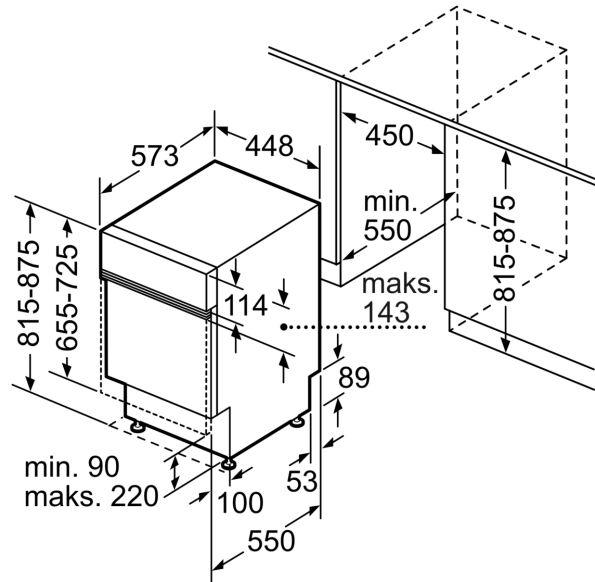

Prikaz / upravljanje

- Elektronski prikaz preostalog vremena u minutima
- Mogućnost kasnijeg uključivanja: 1 - 24 h

Sigurnost

- AquaStop: Bosch garancija za oštećenja nastala izlivanjem vode – tokom celog radnog veka uređaja.*
- Zaključavanje podešavanja pred decomp
- Sistem zaštite čaša
- uključujući levak za sipanje soli
- Uključuje zaštitu od pare za radnu ploču
- Dimenzije aparata (VxŠxD): 81.5 x 44.8 x 57.3 cm

Seriya 2, Ugradna mašina za pranje sudova, 45 cm, Nerđajući čelik SPI2HKS59E

mere u milimetrima

⚡ utičnica
() vrednosti sa garniturom za produženje

Mere u milimetrima