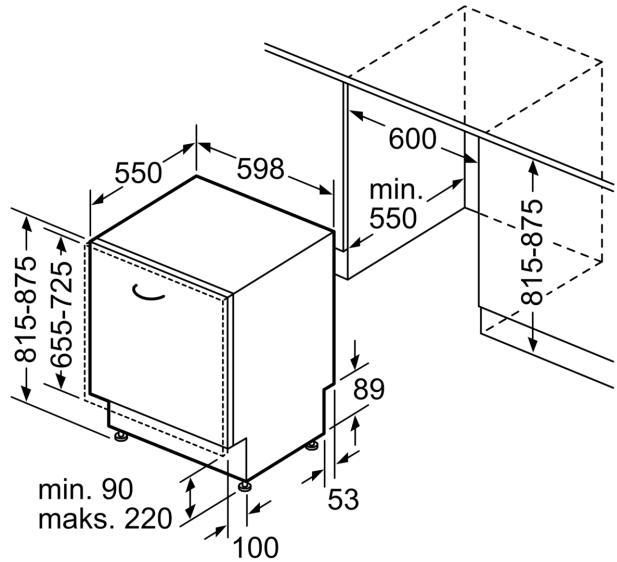

#### Sigurnost

- AquaStop: Bosch garancija za oštećenja nastala izlivanjem vode – tokom celog radnog veka uređaja.\*
- Sistem zaštite čaša
- Uključuje zaštitu od pare za radnu ploču
- Dimenzije aparata (VxŠxD): 81.5 x 59.8 x 55 cm

## Serija 4, Potpuno ugradna mašina za pranje sudova, 60 cm SMV4ITX11E

mere u milimetrima

⚡ utičnica  
( ) vrednosti sa garniturom za produženje

Mere u milimetrima