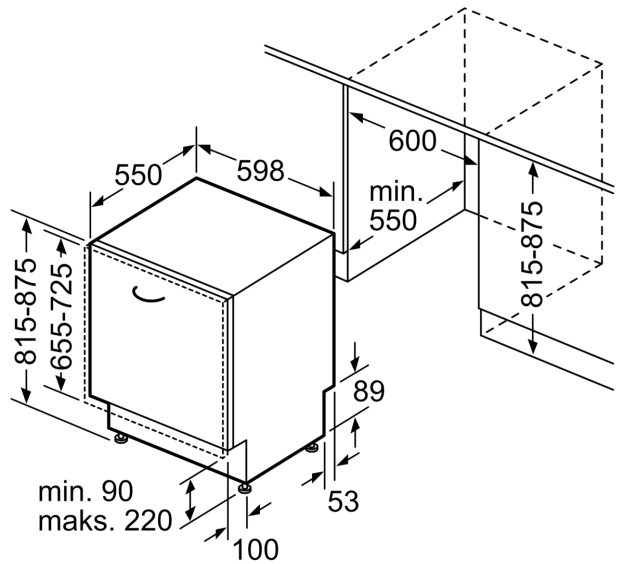

#### Sigurnost

- AquaStop: Bosch garancija za oštećenja nastala izlivanjem vode – tokom celog radnog veka uređaja.\*
- Sistem zaštite čaša
- Uključuje zaštitu od pare za radnu ploču
- Dimenzije aparata (VxŠxD): 81.5 x 59.8 x 55 cm

## Serija 4, Potpuno ugradna mašina za pranje sudova, 60 cm SMV4HVX32E

mere u milimetrima

⚡ utičnica

( ) vrednosti sa garniturom za produženje

Mere u milimetrima