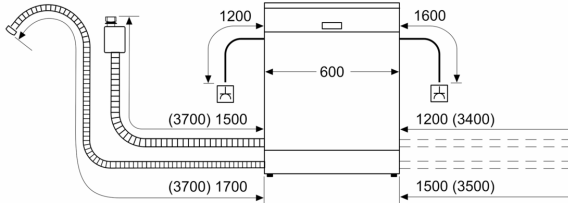

Sistem korpi

- Vario korpe
- Točkovi sa malim trenjem na donjoj korpi
- Graničnik Rack Stopper koji sprečava klizanje donje korpe
- Po visini podesiva gornja korpa
- Preklapljivi delovi u donjoj korpi (2x)
- Korpica za pribor za jelo u donjoj korpi

Prikaz / upravljanje

- InfoLight
- Elektronski prikaz preostalog vremena u minutima
- Mogućnost kasnijeg uključivanja: 1 - 24 h

Sigurnost

- AquaStop: Bosch garancija za oštećenja nastala izlivanjem vode – tokom celog radnog veka uređaja.*
- Sistem zaštite čaša
- Uključuje zaštitu od pare za radnu ploču
- Dimenzije aparata (VxŠxD): 81.5 x 59.8 x 55 cm

¹ Na skali energetske klase od A do G

Seriya 4, Potpuno ugradna mašina za pranje sudova, 60 cm SMV4HTX35E

mere u milimetrima

⚠ utičnica
() vrednosti sa garniturom za produženje

Mere u milimetrima