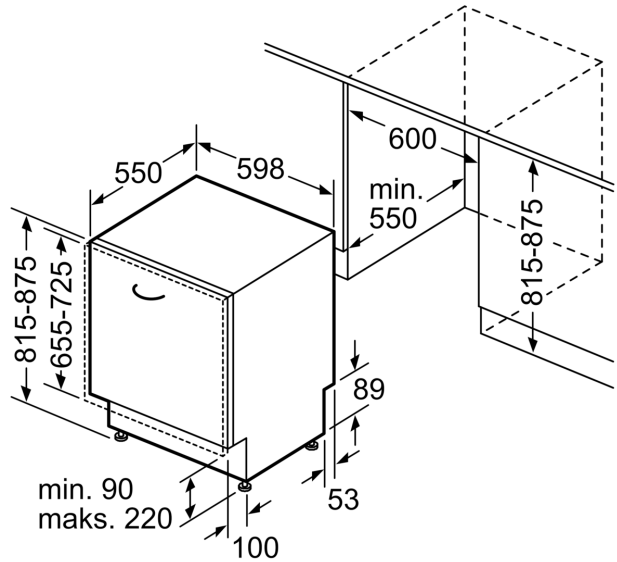

Sistem korpi

- Vario korpe
- Točkovi sa malim trenjem na donjoj korpi
- Graničnik Rack Stopper koji sprečava klizanje donje korpe
- Po visini podesiva gornja korpa
- Preklapljivi delovi u donjoj korpi (2x)
- Korpica za pribor za jelo u donjoj korpi

Prikaz / upravljanje

- InfoLight
- Elektronski prikaz preostalog vremena u minutima
- Mogućnost kasnijeg uključivanja: 1 - 24 h

Sigurnost

- AquaStop: Bosch garancija za oštećenja nastala izlivanjem vode – tokom celog radnog veka uređaja.*
- Sistem zaštite čaša
- Uključuje zaštitu od pare za radnu ploču
- Dimenzije aparata (VxŠxD): 81.5 x 59.8 x 55 cm

¹ Na skali energetske klase od A do G

Seriya 4, Potpuno ugradna mašina za pranje sudova, 60 cm SMV4HTX35E

mere u milimetrima

⚠ utičnica
() vrednosti sa garniturom za produženje

Mere u milimetrima