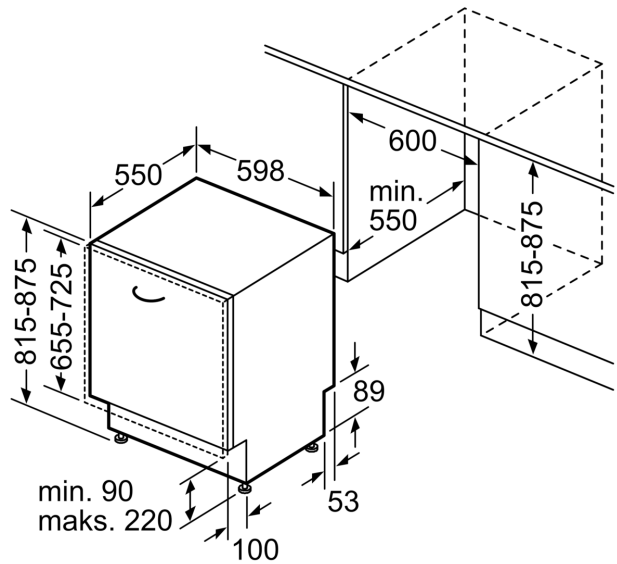

## Serija 4, Potpuno ugradna mašina za pranje sudova, 60 cm SMV4HTX33E

mere u milimetrima

⌚ utičnica  
( ) vrednosti sa garniturom za produženje

Mere u milimetrima