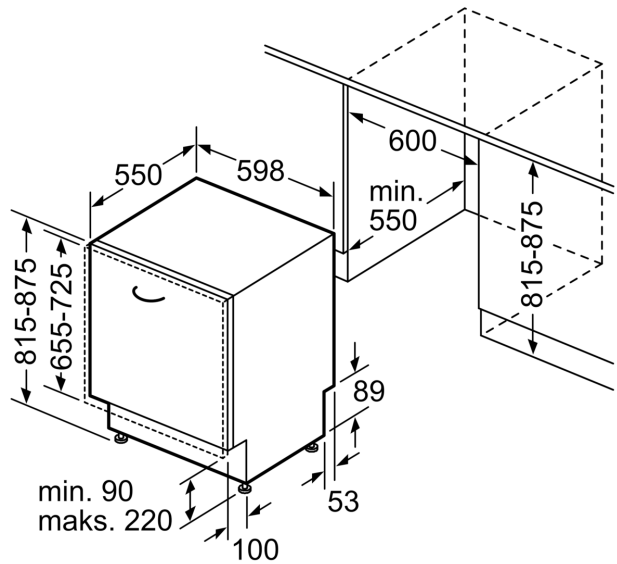

Sistem korpi

- Max Flex korpe sa preklopnim etažerima označenim crvenom bojom
- Extra Clean Zone
- VarioFioka
- Easy Slide sistem izvlačenja na gornji korpi
- Točkovi sa malim trenjem na donjoj korpi i 3. nivou za postavljanje sudova
- Obojene zaštitne trake protiv klizanja na gornjoj korpi
- Graničnik Rack Stopper koji sprečava klizanje donje korpe
- Rackmatic - po visini podesiva gornja korpa (trostepena)
- Preklopljivi delovi u gornjoj korpi (2x)
- Preklopljivi delovi u donjoj korpi (6x)
- Odlagalište za šoljice sa prednjim delom od mekog silikona u gornjoj korpi (2x)
- Odlagalište za šoljice u donjoj korpi (2x)

- Dimenzije aparata (VxŠxD): 81.5 x 59.8 x 55 cm

Serija 4, Potpuno ugradna mašina za pranje sudova, 60 cm SMV4HCX52E

mere u milimetrima

⚡ utičnica
() vrednosti sa garniturom za produženje

Mere u milimetrima