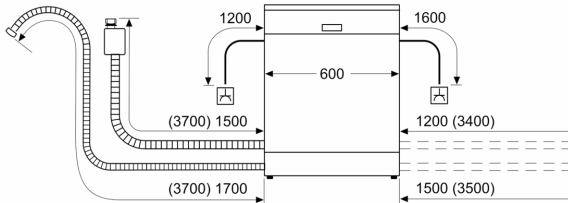

Sistem korpi

- Max Flex korpe sa preklopnim etažerima označenim crvenom bojom
- Extra Clean Zone
- VarioFioka
- Easy Slide sistem izvlačenja na gornji korpi
- Točkovi sa malim trenjem na donjoj korpi i 3. nivou za postavljanje sudova
- Obojene zaštitne trake protiv klizanja na gornjoj korpi
- Graničnik Rack Stopper koji sprečava klizanje donje korpe
- Rackmatic - po visini podesiva gornja korpa (trostepena)
- Preklopljivi delovi u gornjoj korpi (2x)
- Preklopljivi delovi u donjoj korpi (6x)
- Odlagalište za šoljice sa prednjim delom od mekog silikona u gornjoj korpi (2x)
- Odlagalište za šoljice u donjoj korpi (2x)

Prikaz / upravljanje

- Upravljanje s vrha
- InfoLight
- Elektronski prikaz preostalog vremena u minutima
- Mogućnost kasnijeg uključivanja: 1 - 24 h

Sigurnost

- AquaStop: Bosch garancija za oštećenja nastala izlivanjem vode – tokom celog radnog veka uređaja.*
- Sistem zaštite čaša
- uključujući levak za sipanje soli
- Uključuje zaštitu od pare za radnu ploču

- Dimenzije aparata (VxŠxD): 81.5 x 59.8 x 55 cm

Serija 4, Potpuno ugradna mašina za pranje sudova, 60 cm SMV4HCX52E

mere u milimetrima

⚡ utičnica
() vrednosti sa garniturom za produženje

Mere u milimetrima