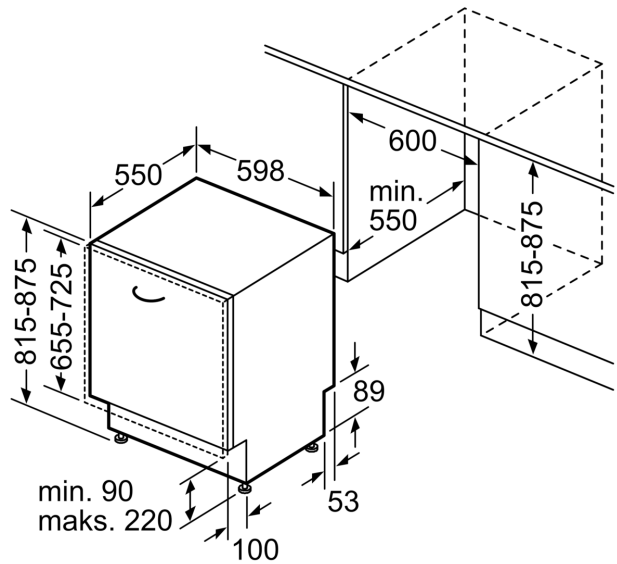

Sistem korpi

- Flex korpe
- Točkovi sa malim trenjem na donjoj korpi
- Graničnik Rack Stopper koji sprečava klizanje donje korpe
- Rackmatic - po visini podesiva gornja korpa (trostepena)
- Preklapljivi delovi u gornjoj korpi (2x)
- Preklapljivi delovi u donjoj korpi (2x)
- Korpica za pribor u gornjoj korpi
- Varijabilna korpica za pribor za jelo u donjoj korpi
- Mesto za odlaganje šolja u gornjoj korpi (2x)

Serija 4, Potpuno ugradna mašina za pranje sudova, 60 cm SMV4HAX48E

mere u milimetrima

⚡ utičnica
() vrednosti sa garniturom za produženje

Mere u milimetrima