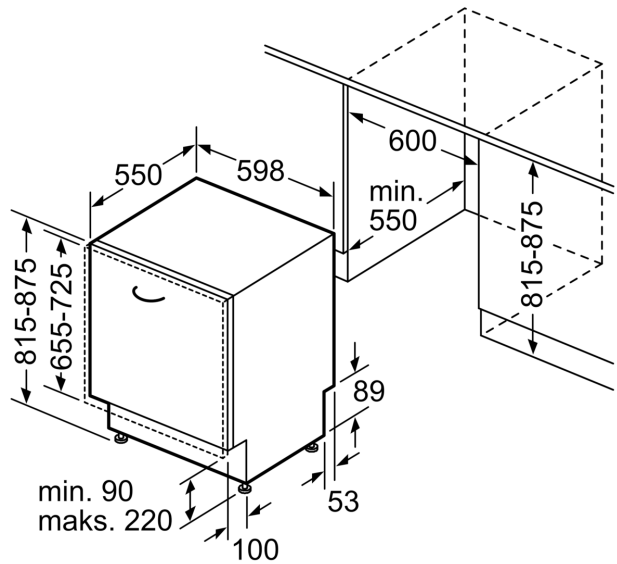

Sistem korpi

- VarioFlex korpe
- VarioFioka
- Točkovi sa malim trenjem na donjoj korpi
- Graničnik Rack Stopper koji sprečava klizanje donje korpe
- Rackmatic - po visini podesiva gornja korpa (trostepena)
- Preklapljivi delovi u gornjoj korpi (2x)
- Preklapljivi delovi u donjoj korpi (4x)
- Mesto za odlaganje šolja u gornjoj korpi (2x)

Serija 4, Potpuno ugradna mašina za pranje sudova, 60 cm SMV4EVX14E

mere u milimetrima

⚡ utičnica
() vrednosti sa garniturom za produženje

Mere u milimetrima