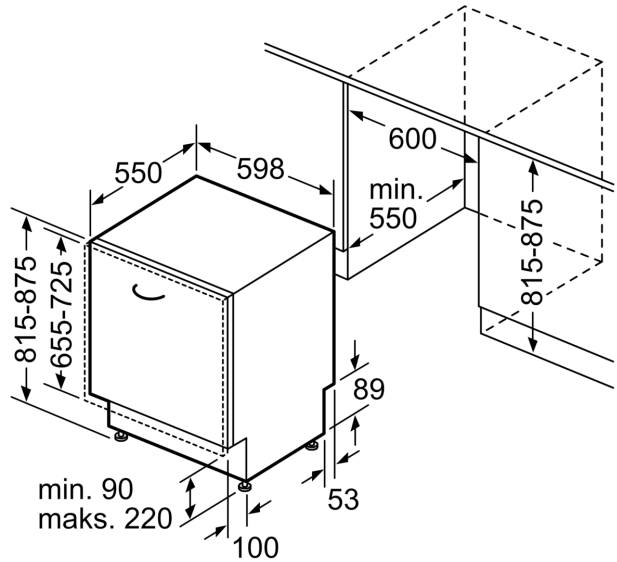

tokom celog radnog veka uređaja.*

- Sistem zaštite čaša
- uključujući levak za sipanje soli
- Uključuje zaštitu od pare za radnu ploču
- Dimenzije aparata (VxŠxD): 81.5 x 59.8 x 55 cm

¹ Na skali energetske klase od A do G

Serija 4, Potpuno ugradna mašina za pranje sudova, 60 cm SMV4ECX26E

mere u milimetrima

⌚ utičnica
() vrednosti sa garniturom za produženje

Mere u milimetrima