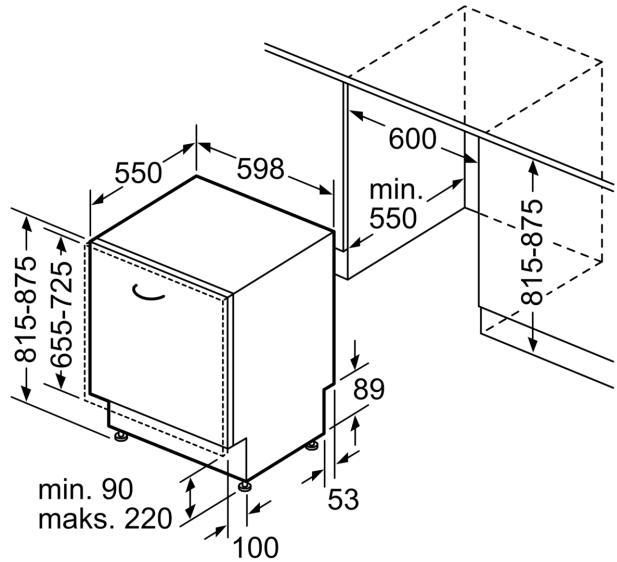

Mere u milimetrima