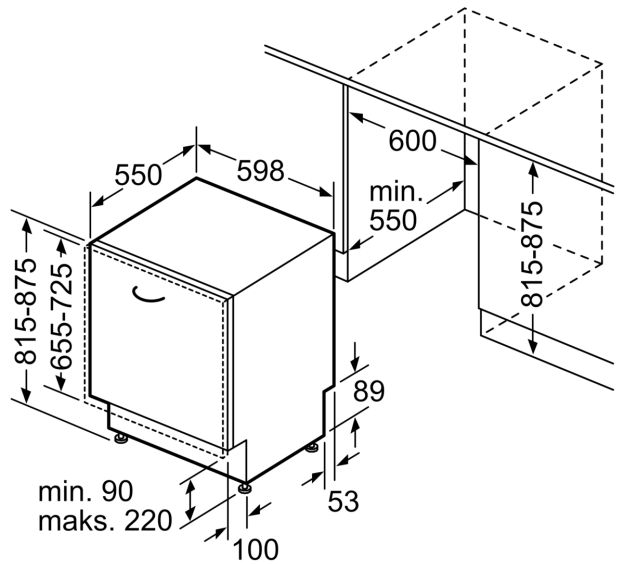

Prikaz / upravljanje

- Upravljanje s vrha
- InfoLight
- LED prikaz toka programa
- Zvučni signal na kraju pranja
- Mogućnost kasnijeg uključivanja: 3, 6 ili 9 h

Sigurnost

- AquaStop: Bosch garancija za oštećenja nastala izlivanjem vode – tokom celog radnog veka uređaja.*
- Sistem zaštite čaša
- Uključuje zaštitu od pare za radnu ploču
- Dimenzije aparata (VxŠxD): 81.5 x 59.8 x 55 cm

Serija 2, Potpuno ugradna mašina za pranje sudova, 60 cm SMV25AX06E

mere u milimetrima

⌚ utičnica
() vrednosti sa garniturom za produženje

Mere u milimetrima