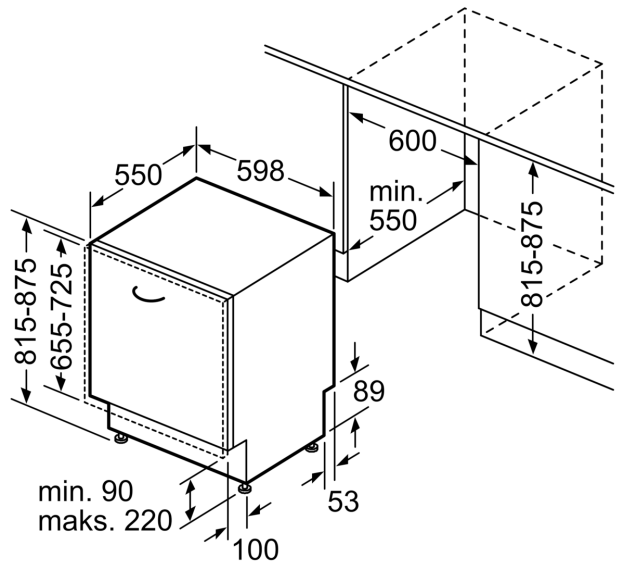

Sigurnost

- AquaStop: Bosch garancija za oštećenja nastala izlivanjem vode – tokom celog radnog veka uređaja.*
- Sistem zaštite čaša
- Uključuje zaštitu od pare za radnu ploču
- Dimenzije aparata (VxŠxD): 81.5 x 59.8 x 55 cm

Serija 2, Potpuno ugradna mašina za pranje sudova, 60 cm SMV24AX04E

mere u milimetrima

⚡ utičnica
() vrednosti sa garniturom za produženje

Mere u milimetrima