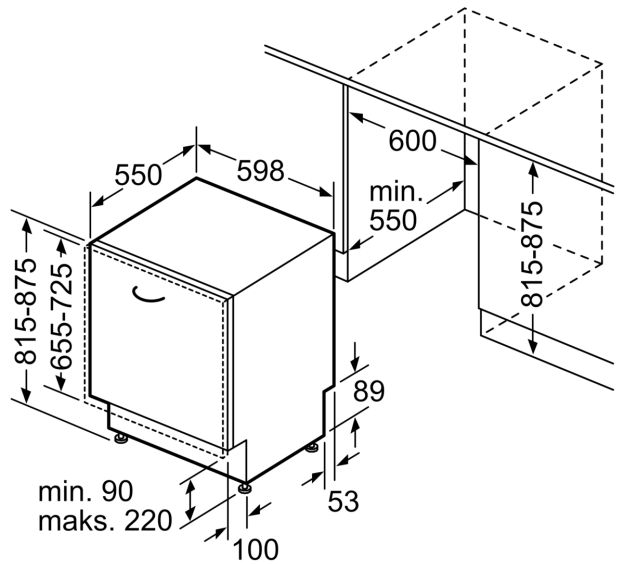

Sigurnost

- AquaStop: Bosch garancija za oštećenja nastala izlivanjem vode – tokom celog radnog veka uređaja.*
- Unutrašnjost od nerđajućeg čelika/Polinox
- Uključuje i ploču za zaštitu od pare
- Dimenzije aparata (VxŠxD): 81.5 x 59.8 x 55 cm

Serija 2, Potpuno ugradna mašina za pranje sudova, 60 cm SMV24AX00E

mere u milimetrima

⚡ utičnica
() vrednosti sa garniturom za produženje

Mere u milimetrima