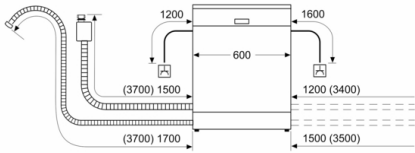

Prikaz / upravljanje

- Home Connect
- Upravljanje s vrha
- Elektronski prikaz preostalog vremena u minutima
- Zvučni signal na kraju pranja
- Mogućnost kasnijeg uključivanja: 1 - 24 h

Sigurnost

- AquaStop: Bosch garancija za oštećenja nastala izlivanjem vode – tokom celog radnog veka uređaja.*
- Sistem zaštite čaša
- uključujući levak za sipanje soli
- Dimenzije aparata (VxŠxD): 84.5 x 60 x 60 cm

Serija 6, Samostojeća mašina za pranje sudova, 60 cm, Black inox SMS6ECC02E

mere u milimetrima

▲ utičnica
() vrednosti sa garniturom za produženje