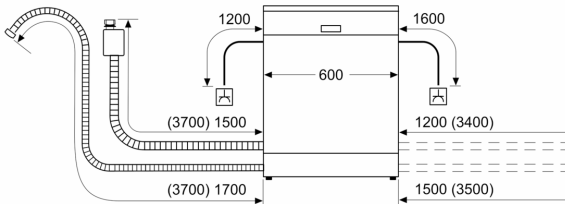

#### Sigurnost

- AquaStop: Bosch garancija za oštećenja nastala izlivanjem vode –

tokom celog radnog veka uređaja.\*

- Zaključavanje podešavanja pred decomp
- Sistem zaštite čaša
- uključujući levak za sipanje soli
- Dimenzije aparata (VxŠxD): 84.5 x 60 x 60 cm

<sup>1</sup> Na skali energetske klase od A do G

<sup>2</sup> Potrošnja energije u kWh na 100 ciklusa (u programu Eco 50 °C)

<sup>3</sup> Potrošnja vode u litrima po ciklusu (u programu Eco 50 °C)

<sup>4</sup> Trajanje programa Eco 50 °C

\* Garancijske uslove možete pronaći na <https://www.bosch-home.rs/>

**Serija 4, Samostojeća mašina za  
pranje sudova, 60 cm, Nerđajući  
čelik  
SMS4HNI06E**

mere u milimetrima

⚡ utičnica  
( ) vrednosti sa garniturom za produženje