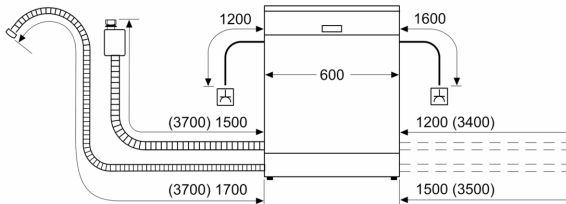

**Seriya 4, Samostojeća mašina za
pranje sudova, 60 cm, Nerđajući
čelik
SMS4HKI06E**

mere u milimetrima

⚡ utičnica

( ) vrednosti sa garniturom za produženje