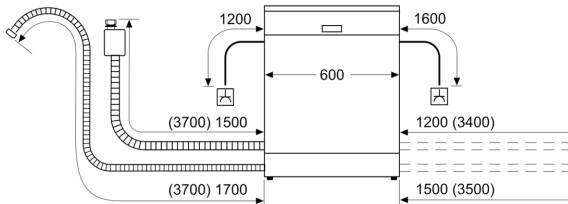

Serija 2, Samostojeća mašina za pranje sudova, 60 cm, Nerđajući čelik SMS2IVI61E

mere u milimetrima

⚡ utičnica

( ) vrednosti sa garniturom za produženje